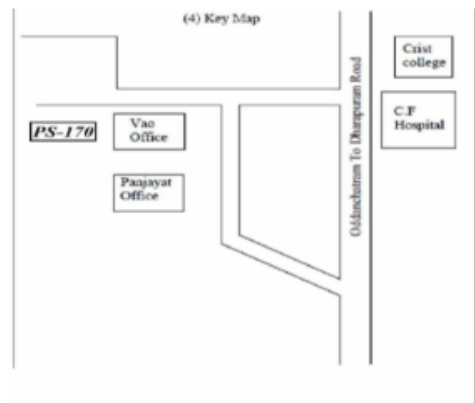

3. வாக்குச் சாவடியின் விவரங்கள்

வாக்குச் சாவடியின் எண் மற்றும் பெயர் : 190 - ஊராட்சி ஒன்றிய நடுநிலைப்பள்ளி வடக்கு பார்த்த மைய கட்டிடம் மேற்கு பகுதி , அம்பிளிக்கை-624612 வாக்குச் சாவடியின் முகவரி : ஊராட்சி ஒன்றிய நடுநிலைப் பள்ளி, அம்பிளிக்கை-624612	வாக்குச் சாவடியின் வகைப்பாடு (ஆண்/பெண்/பொது) துணை வாக்குச் சாவடிகளின் எண்ணிக்கை :	பொது 0
--	--	----------------------

Google Map View

Polling Station Building Front View

Polling Station Front View

Cad View

Key MAP View

சட்டமன்றத் தொகுதியின் எண் மற்றும் பெயர் : 128-ஓட்டச்சத்திரம்
பிரிவு எண் மற்றும் பெயர் 1-அம்பிளிக்கை (வ.கி) மற்றும் (ஊ), அம்பிளிக்கை வார்டு 3