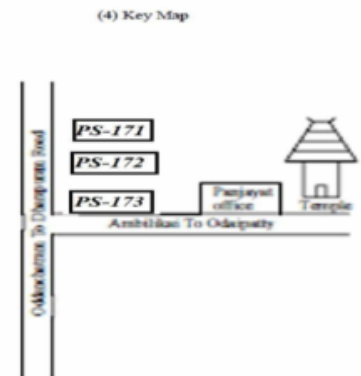

4. வாக்காளர்களின் எண்ணிக்கை

தொடங்கும் வரிசை எண்	முடியும் வரிசை எண்.	நிகர வாக்காளர்களின் எண்ணிக்கை			
		ஆண்	பெண்	மூன்றாம் பாலினம்	மொத்தம்
1	582	274	303	0	577

கையொப்பம்

Nazri Naksha

Google Map View

Polling Station Building Front View

Polling Station Front View

Cad View

Key MAP View

சட்டமன்றத் தொகுதியின் எண் மற்றும் பெயர் : 128-ஓட்டச்சத்திரம் மற்றும் பெயர் : 1-1-அம்பிளிக்கை (வ.கி) மற்றும் (ஊ) செங்காட்டுப்புதூர் வா-4 பிரிவு எண் மற்றும் பெயர்