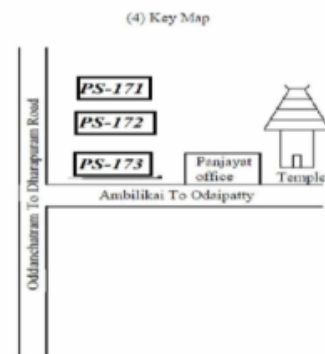

Key MAP View