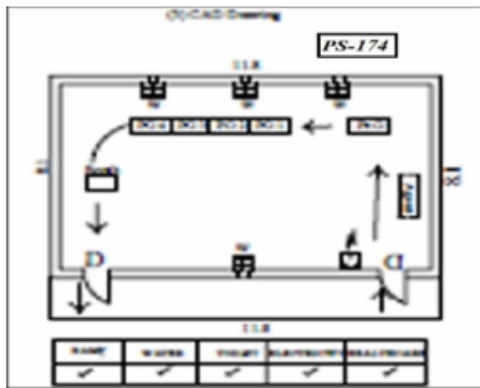

Google Map View

Polling Station Building Front View

Polling Station Front View

Cad View

Key MAP View

1	TRN0851972	பெயர் : பிரபு தந்தை பெயர் : சுந்தரம் வீட்டு எண் : 1 வயது : 43 பாலினம் : ஆண்	Photo is available	2	TRN0851998	பெயர் : முருகேஸ்வரி கணவர் பெயர் : ரவிச்சந்திரன் வீட்டு எண் : 1 வயது : 40 பாலினம் : பெண்	Photo is available	3	TRN0696476	பெயர் : காளீஸ்வரி கணவர் பெயர் : கருப்புச்சாமி வீட்டு எண் : 1 வயது : 36 பாலினம் : பெண்	Photo is available
4	TRN0851980	பெயர் : கனகராஜ் தந்தை பெயர் : சென்னியப்பகவுண்டர் வீட்டு எண் : 1 வயது : 29 பாலினம் : ஆண்	Photo is available	5	TRN0852004	பெயர் : துரைப்பாண்டி தந்தை பெயர் : மருதமுத்து வீட்டு எண் : 1 வயது : 28 பாலினம் : ஆண்	Photo is available	6	TRN2075273	பெயர் : பாலபிரவேந்திரன் தந்தை பெயர் : குப்புச்சாமி வீட்டு எண் : 1/4 வயது : 21 பாலினம் : ஆண்	Photo is available
7	TRN2107472	பெயர் : தாரணி தந்தை பெயர் : சதாசிவம் வீட்டு எண் : 1/5 வயது : 24 பாலினம் : பெண்	Photo is available	8	TRN2075265	பெயர் : சதாசிவம் தந்தை பெயர் : குப்பணகவுண்டர் வீட்டு எண் : 1/59 வயது : 57 பாலினம் : ஆண்	Photo is available	9	TRN2075257	பெயர் : செல்வகுமார் தந்தை பெயர் : சதாசிவம் வீட்டு எண் : 1/59 வயது : 20 பாலினம் : ஆண்	Photo is available
10	TRN2075885	பெயர் : வினித்குமார் தந்தை பெயர் : தாயப்பன் வீட்டு எண் : 1/93 வயது : 23 பாலினம் : ஆண்	Photo is available	11	TRN0965426	பெயர் : கிறிஸ்டீனா தந்தை பெயர் : தேவசகாயம் வீட்டு எண் : 2 வயது : 62 பாலினம் : பெண்	Photo is available	12	TRN0124503	பெயர் : கனகராஜ் தாயின் பெயர் : ராமாத்தாள் வீட்டு எண் : 2-130 வயது : 35 பாலினம் : ஆண்	Photo is available
13	GQP1384957	பெயர் : பெருமாள்மாள் பழனிச்சாமி கணவர் பெயர் : பழனிச்சாமி வீட்டு எண் : 2-169 வயது : 63 பாலினம் : பெண்	Photo is available	14	TRN0124495	பெயர் : மணிகண்டன் தந்தை பெயர் : செல்லமுத்து வீட்டு எண் : 2-296 வயது : 36 பாலினம் : ஆண்	Photo is available	15	TRN0766089	பெயர் : சந்திரா கணவர் பெயர் : மணிகண்டன் வீட்டு எண் : 2-296 வயது : 33 பாலினம் : பெண்	Photo is available
16	TRN0812446	பெயர் : பழனியம்மாள் கணவர் பெயர் : கந்தசாமிகவுண்டர் வீட்டு எண் : 2-353 வயது : 69 பாலினம் : பெண்	Photo is available	17	TRN0812453	பெயர் : சாந்தி கணவர் பெயர் : வேலுச்சாமி வீட்டு எண் : 2-353 வயது : 48 பாலினம் : பெண்	Photo is available	18	TRN2075893	பெயர் : கலையரசன் தந்தை பெயர் : குப்புச்சாமி வீட்டு எண் : 3/6 வயது : 23 பாலினம் : ஆண்	Photo is available
19	TRN1645274	பெயர் : சீரங்கம்மாள் கணவர் பெயர் : ராமசாமிகவுண்டர் வீட்டு எண் : 3-12 வயது : 49 பாலினம் : பெண்	Photo is available	20	TRN1645290	பெயர் : லட்சுமி கணவர் பெயர் : கிருஷ்ணசாமிநாடார் வீட்டு எண் : 3-15 வயது : 77 பாலினம் : பெண்	Photo is available	21	TRN1645324	பெயர் : பெரியலட்சுமணன் தந்தை பெயர் : கருப்பணகவுண்டர் வீட்டு எண் : 3-17 வயது : 61 பாலினம் : ஆண்	Photo is available
22	GQP2992923	பெயர் : ராமாத்தாள் கணவர் பெயர் : கருப்புச்சாமி வீட்டு எண் : 3-17 வயது : 54 பாலினம் : பெண்	Photo is available	23	TRN1645332	பெயர் : குழந்தைவேல் தந்தை பெயர் : பழனியப்பகவுண்டர் வீட்டு எண் : 3-18 வயது : 76 பாலினம் : ஆண்	Photo is available	24	TRN1645399	பெயர் : பாக்கியலட்சுமி கணவர் பெயர் : சுப்பிரமணி வீட்டு எண் : 3-29 வயது : 53 பாலினம் : பெண்	Photo is available
25	TRN1645407	பெயர் : பழனிச்சாமிகவுண்டர் தந்தை பெயர் : பெரியக்கவுண்டர் வீட்டு எண் : 3-30 வயது : 80 பாலினம் : ஆண்	Photo is available	26	TRN1645415	பெயர் : கந்தசாமி தந்தை பெயர் : நாச்சிமுத்துகவுண்டர் வீட்டு எண் : 3-31 வயது : 83 பாலினம் : ஆண்	Photo is available	27	GQP1175702	பெயர் : கருப்பணகவுண்டர் தந்தை பெயர் : கருப்பணகவுண்டர் வீட்டு எண் : 3-32 வயது : 76 பாலினம் : ஆண்	Photo is available
28	TRN1645431	பெயர் : நாச்சம்மாள் கணவர் பெயர் : கருப்பணகவுண்டர் வீட்டு எண் : 3-32 வயது : 73 பாலினம் : பெண்	Photo is available	29	TRN1645449	பெயர் : கருப்பணன் தந்தை பெயர் : கருப்பணகவுண்டர் வீட்டு எண் : 3-33 வயது : 71 பாலினம் : ஆண்	Photo is available	30	TRN1645456	பெயர் : கருப்பாத்தாள் கணவர் பெயர் : கருப்பணன் வீட்டு எண் : 3-33 வயது : 67 பாலினம் : பெண்	Photo is available