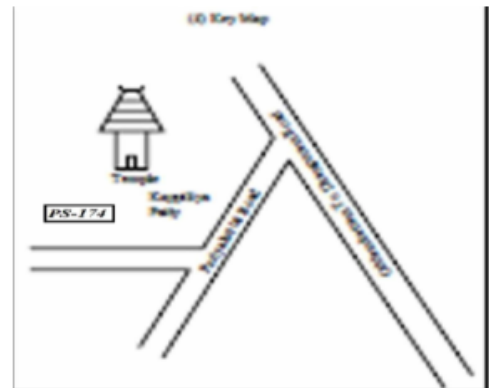

Cad View

Key MAP View