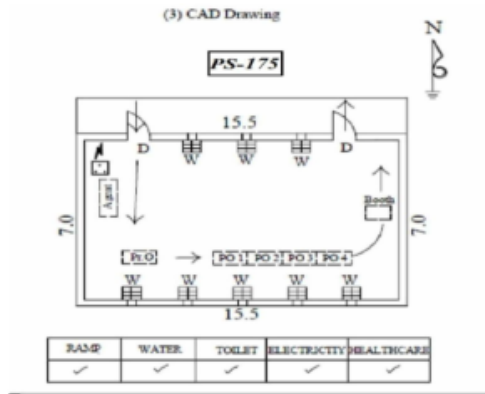

Google Map View

Polling Station Building Front View

Polling Station Front View

Cad View

Key MAP View

1 பெயர் : பழனிச்சாமி தந்தை பெயர் : நல்லப்பகவுண்டர் வீட்டு எண் : 1 வயது : 57 பாலினம் : ஆண் Photo is available	TRN1960400	2 பெயர் : சிவா தந்தை பெயர் : ராமன் வீட்டு எண் : 1 வயது : 48 பாலினம் : ஆண் Photo is available	TRN0696492	3 பெயர் : சித்ரா கணவர் பெயர் : சரவணன் வீட்டு எண் : 1 வயது : 36 பாலினம் : பெண் Photo is available	TRN0696518
4 பெயர் : நாராயணன் தந்தை பெயர் : நடராஜன் வீட்டு எண் : 1 வயது : 29 பாலினம் : ஆண் Photo is available	TRN0876912	5 பெயர் : மனோஜ்குமார் தந்தை பெயர் : சென்னிமலை வீட்டு எண் : 1 வயது : 28 பாலினம் : ஆண் Photo is available	TRN0876896	6 பெயர் : பாப்பாத்தி கணவர் பெயர் : ராமன் வீட்டு எண் : 1-4 வயது : 59 பாலினம் : பெண் Photo is available	TRN0320754
7 பெயர் : பெரியநாயகி கணவர் பெயர் : சுப்பிரமணி வீட்டு எண் : 1/40 வயது : 41 பாலினம் : பெண் Photo is available	TRN0899724	8 பெயர் : திவ்யதர்ஷினி தந்தை பெயர் : முருகேசன் வீட்டு எண் : 1/44ஏ வயது : 26 பாலினம் : பெண் Photo is available	SWZ1751320	9 பெயர் : லட்சுமி கணவர் பெயர் : வேலுச்சாமி வீட்டு எண் : 1/46 வயது : 34 பாலினம் : பெண் Photo is available	TRN0899740
10 பெயர் : செல்வி கணவர் பெயர் : ஆறுமுகம் வீட்டு எண் : 1-104 வயது : 63 பாலினம் : பெண் Photo is available	GQP3368743	11 பெயர் : நித்யா கருப்புசாமி கணவர் பெயர் : கருப்புச்சாமி வீட்டு எண் : 2-90 வயது : 36 பாலினம் : பெண் Photo is available	TRN0578328	12 பெயர் : சரவணக்குமார் தந்தை பெயர் : பகவதி வீட்டு எண் : 2-131 வயது : 30 பாலினம் : ஆண் Photo is available	TRN0578336
13 பெயர் : குருச்சந்திரன் தந்தை பெயர் : தங்கவேல் வீட்டு எண் : 2-132 வயது : 26 பாலினம் : ஆண் Photo is available	TRN1973262	14 பெயர் : ரமாபிரபா கணவர் பெயர் : மாயகிருஷ்ணன் வீட்டு எண் : 2-147 வயது : 42 பாலினம் : பெண் Photo is available	TRN0252452	15 பெயர் : சுகன்யா கணவர் பெயர் : பழனிச்சாமி வீட்டு எண் : 2-184 வயது : 33 பாலினம் : பெண் Photo is available	TRN0578344
16 பெயர் : சசிகலா கணவர் பெயர் : முத்து குமார் வீட்டு எண் : 2/188 வயது : 27 பாலினம் : பெண் Photo is available	TRN0957829	17 பெயர் : சிவக்குமார் தந்தை பெயர் : வெள்ளைச்சாமிகவுண்டர் வீட்டு எண் : 2-201 வயது : 48 பாலினம் : ஆண் Photo is available	TRN0578351	18 பெயர் : பத்மாவதி கணவர் பெயர் : வெள்ளைச்சாமிகவுண்டர் வீட்டு எண் : 2-201 வயது : 40 பாலினம் : பெண் Photo is available	TRN0578369
19 பெயர் : காவியா தந்தை பெயர் : சுப்பிரமணி வீட்டு எண் : 2/207 வயது : 22 பாலினம் : பெண் Photo is available	TRN2099000	20 பெயர் : அஜீதா தந்தை பெயர் : முருகன் வீட்டு எண் : 2-216 வயது : 26 பாலினம் : பெண் Photo is available	TRN0899666	21 பெயர் : கோபாலகிருஷ்ணன் தந்தை பெயர் : முத்துவேரன் வீட்டு எண் : 2/226 வயது : 21 பாலினம் : ஆண் Photo is available	TRN2099067
22 பெயர் : இரஞ்சிதம் கணவர் பெயர் : சின்னான் வீட்டு எண் : 2-238 வயது : 38 பாலினம் : பெண் Photo is available	TRN0058446	23 பெயர் : சரவணன் தந்தை பெயர் : சின்னான் வீட்டு எண் : 2-251 வயது : 37 பாலினம் : ஆண் Photo is available	TRN0578385	24 பெயர் : அம்பிகா கணவர் பெயர் : கனகராஜ் வீட்டு எண் : 2-269 வயது : 43 பாலினம் : பெண் Photo is available	TRN0252270
25 பெயர் : மாரியம்மாள் கணவர் பெயர் : ரவி வீட்டு எண் : 2-275 வயது : 37 பாலினம் : பெண் Photo is available	TRN0578393	26 பெயர் : சென்னிமலை தந்தை பெயர் : பழனி வீட்டு எண் : 2-276 வயது : 50 பாலினம் : ஆண் Photo is available	GQP3401585	27 பெயர் : சத்யா கணவர் பெயர் : முத்துசாமி வீட்டு எண் : 2-311 வயது : 30 பாலினம் : பெண் Photo is available	TRN0578427
28 பெயர் : செளந்தர்யா தந்தை பெயர் : முத்துசாமி வீட்டு எண் : 2/311 வயது : 22 பாலினம் : பெண் Photo is available	TRN2171221	29 பெயர் : செளமியா தந்தை பெயர் : முத்துசாமி வீட்டு எண் : 2/311 வயது : 19 பாலினம் : பெண் Photo is available	TRN2171189	30 பெயர் : கருப்பாயி கணவர் பெயர் : நல்லதம்பி வீட்டு எண் : 2-319 வயது : 50 பாலினம் : பெண் Photo is available	TRN0578435