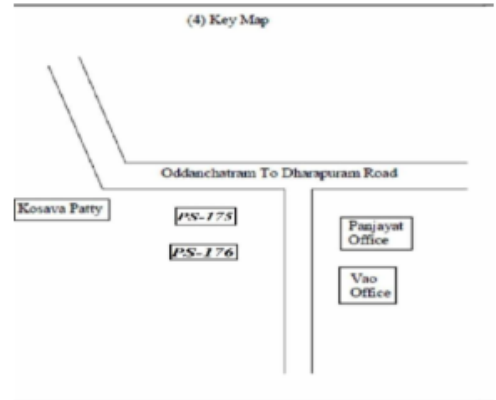

Google Map View

Polling Station Building Front View

Polling Station Front View

Cad View

Key MAP View

1 பெயர் : பழனிச்சாமி தந்தை பெயர் : நல்லப்பகவுண்டர் வீட்டு எண் : 1 வயது : 57 பாலினம் : ஆண் Photo is available	TRN1960400	2 பெயர் : சிவா தந்தை பெயர் : ராமன் வீட்டு எண் : 1 வயது : 48 பாலினம் : ஆண் Photo is available	TRN0696492	3 பெயர் : சித்ரா கணவர் பெயர் : சரவணன் வீட்டு எண் : 1 வயது : 36 பாலினம் : பெண் Photo is available	TRN0696518
4 பெயர் : நாராயணன் தந்தை பெயர் : நடராஜன் வீட்டு எண் : 1 வயது : 29 பாலினம் : ஆண் Photo is available	TRN0876912	5 பெயர் : மனோஜ்குமார் தந்தை பெயர் : சென்னிமலை வீட்டு எண் : 1 வயது : 28 பாலினம் : ஆண் Photo is available	TRN0876896	6 பெயர் : பாப்பாத்தி கணவர் பெயர் : ராமன் வீட்டு எண் : 1-4 வயது : 59 பாலினம் : பெண் Photo is available	TRN0320754
7 பெயர் : பெரியநாயகி கணவர் பெயர் : சுப்பிரமணி வீட்டு எண் : 1/40 வயது : 41 பாலினம் : பெண் Photo is available	TRN0899724	8 பெயர் : திவ்யதர்ஷினி தந்தை பெயர் : முருகேசன் வீட்டு எண் : 1/44ஏ வயது : 26 பாலினம் : பெண் Photo is available	SWZ1751320	9 பெயர் : லட்சுமி கணவர் பெயர் : வேலுச்சாமி வீட்டு எண் : 1/46 வயது : 34 பாலினம் : பெண் Photo is available	TRN0899740
10 பெயர் : செல்வி கணவர் பெயர் : ஆறுமுகம் வீட்டு எண் : 1-104 வயது : 63 பாலினம் : பெண் Photo is available	GQP3368743	11 பெயர் : நித்யா கருப்புசாமி கணவர் பெயர் : கருப்புச்சாமி வீட்டு எண் : 2-90 வயது : 36 பாலினம் : பெண் Photo is available	TRN0578328	12 பெயர் : சரவணக்குமார் தந்தை பெயர் : பகவதி வீட்டு எண் : 2-131 வயது : 30 பாலினம் : ஆண் Photo is available	TRN0578336
13 பெயர் : குருச்சந்திரன் தந்தை பெயர் : தங்கவேல் வீட்டு எண் : 2-132 வயது : 26 பாலினம் : ஆண் Photo is available	TRN1973262	14 பெயர் : ரமாபிரபா கணவர் பெயர் : மாயகிருஷ்ணன் வீட்டு எண் : 2-147 வயது : 42 பாலினம் : பெண் Photo is available	TRN0252452	15 பெயர் : சுகன்யா கணவர் பெயர் : பழனிச்சாமி வீட்டு எண் : 2-184 வயது : 33 பாலினம் : பெண் Photo is available	TRN0578344
16 பெயர் : சசிகலா கணவர் பெயர் : முத்து குமார் வீட்டு எண் : 2/188 வயது : 27 பாலினம் : பெண் Photo is available	TRN0957829	17 பெயர் : சிவக்குமார் தந்தை பெயர் : வெள்ளைச்சாமிகவுண்டர் வீட்டு எண் : 2-201 வயது : 48 பாலினம் : ஆண் Photo is available	TRN0578351	18 பெயர் : பத்மாவதி கணவர் பெயர் : வெள்ளைச்சாமிகவுண்டர் வீட்டு எண் : 2-201 வயது : 40 பாலினம் : பெண் Photo is available	TRN0578369
19 பெயர் : காவியா தந்தை பெயர் : சுப்பிரமணி வீட்டு எண் : 2/207 வயது : 22 பாலினம் : பெண் Photo is available	TRN2099000	20 பெயர் : அஜீதா தந்தை பெயர் : முருகன் வீட்டு எண் : 2-216 வயது : 26 பாலினம் : பெண் Photo is available	TRN0899666	21 பெயர் : கோபாலகிருஷ்ணன் தந்தை பெயர் : முத்துவேரன் வீட்டு எண் : 2/226 வயது : 21 பாலினம் : ஆண் Photo is available	TRN2099067
22 பெயர் : இரஞ்சிதம் கணவர் பெயர் : சின்னான் வீட்டு எண் : 2-238 வயது : 38 பாலினம் : பெண் Photo is available	TRN0058446	23 பெயர் : சரவணன் தந்தை பெயர் : சின்னான் வீட்டு எண் : 2-251 வயது : 37 பாலினம் : ஆண் Photo is available	TRN0578385	24 பெயர் : அம்பிகா கணவர் பெயர் : கனகராஜ் வீட்டு எண் : 2-269 வயது : 43 பாலினம் : பெண் Photo is available	TRN0252270
25 பெயர் : மாரியம்மாள் கணவர் பெயர் : ரவி வீட்டு எண் : 2-275 வயது : 37 பாலினம் : பெண் Photo is available	TRN0578393	26 பெயர் : சென்னிமலை தந்தை பெயர் : பழனி வீட்டு எண் : 2-276 வயது : 50 பாலினம் : ஆண் Photo is available	GQP3401585	27 பெயர் : சத்யா கணவர் பெயர் : முத்துசாமி வீட்டு எண் : 2-311 வயது : 30 பாலினம் : பெண் Photo is available	TRN0578427
28 பெயர் : செளந்தர்யா தந்தை பெயர் : முத்துசாமி வீட்டு எண் : 2/311 வயது : 22 பாலினம் : பெண் Photo is available	TRN2171221	29 பெயர் : செளமியா தந்தை பெயர் : முத்துசாமி வீட்டு எண் : 2/311 வயது : 19 பாலினம் : பெண் Photo is available	TRN2171189	30 பெயர் : கருப்பாயி கணவர் பெயர் : நல்லதம்பி வீட்டு எண் : 2-319 வயது : 50 பாலினம் : பெண் Photo is available	TRN0578435