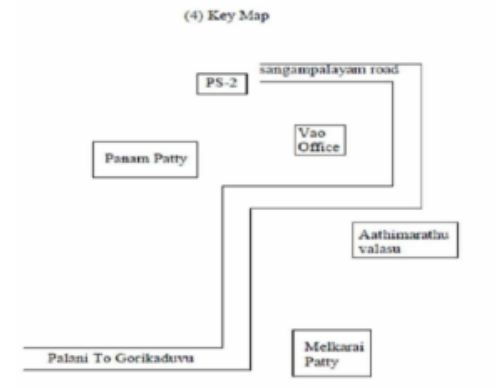

Cad View

Key MAP View