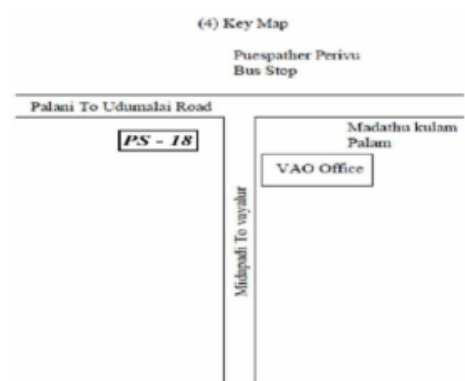

Key MAP View