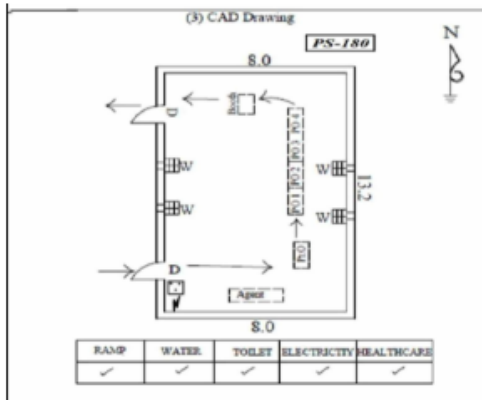

கையொப்பம்

Nazri Naksha

Google Map View

Polling Station Building Front View

Polling Station Front View

Cad View

Key MAP View

|   |            |   |            |   |            |
|---|------------|---|------------|---|------------|
| 1<br>பெயர் : கருப்பாத்தாள்<br>கணவர் பெயர் : கருப்புச்சாமி<br>வீட்டு எண் : 1<br>வயது : 59 பாலினம் : பெண்<br>Photo is available | TRN0852855 | 2<br>பெயர் : வனிதா<br>கணவர் பெயர் : முத்துச்சாமி<br>வீட்டு எண் : 1<br>வயது : 35 பாலினம் : பெண்<br>Photo is available              | TRN1900257 | 3<br>பெயர் : மல்லிகா<br>கணவர் பெயர் : மாரிமுத்து<br>வீட்டு எண் : 1<br>வயது : 32 பாலினம் : பெண்<br>Photo is available            | TRN0852814 |
| 4<br>பெயர் : ஆனந்த கிருஷ்ணன்<br>தந்தை பெயர் : தங்கராஜ்<br>வீட்டு எண் : 1<br>வயது : 32 பாலினம் : ஆண்<br>Photo is available     | TRN0852897 | 5<br>பெயர் : வனிதாமணி<br>கணவர் பெயர் : கருப்புச்சாமி<br>வீட்டு எண் : 1<br>வயது : 31 பாலினம் : பெண்<br>Photo is available          | TRN1901743 | 6<br>பெயர் : கார்த்திகா தேவி<br>கணவர் பெயர் : மணியேல்<br>வீட்டு எண் : 1<br>வயது : 30 பாலினம் : பெண்<br>Photo is available       | TRN1901370 |
| 7<br>பெயர் : கார்த்திகா தேவி<br>தந்தை பெயர் : வீராச்சாமி<br>வீட்டு எண் : 1<br>வயது : 29 பாலினம் : பெண்<br>Photo is available  | TRN0674713 | 8<br>பெயர் : ரமேஷ்<br>தந்தை பெயர் : ரவிச்சந்திரன்<br>வீட்டு எண் : 1<br>வயது : 28 பாலினம் : ஆண்<br>Photo is available              | TRN0852913 | 9<br>பெயர் : பாரதி ராஜா<br>தந்தை பெயர் : ராமலிங்கம்<br>வீட்டு எண் : 1<br>வயது : 27 பாலினம் : ஆண்<br>Photo is available          | TRN0877266 |
| 10<br>பெயர் : அ கௌரி<br>கணவர் பெயர் : வீரக்குமார்<br>வீட்டு எண் : 1<br>வயது : 22 பாலினம் : பெண்<br>Photo is available         | TRN2189587 | 11<br>பெயர் : மயிலாத்தாள்<br>கணவர் பெயர் : ராயவேல்<br>வீட்டு எண் : 1-4<br>வயது : 71 பாலினம் : பெண்<br>Photo is available          | TRN0674671 | 12<br>பெயர் : பாலகிருஷ்ணன்<br>தந்தை பெயர் : பழனிசாமி<br>வீட்டு எண் : 1/35<br>வயது : 28 பாலினம் : ஆண்<br>Photo is available      | TRN2127074 |
| 13<br>பெயர் : காளிதாஸ்<br>தந்தை பெயர் : செல்லமுத்து<br>வீட்டு எண் : 1-44<br>வயது : 41 பாலினம் : ஆண்<br>Photo is available     | TRN0674580 | 14<br>பெயர் : செல்லமுத்து<br>தந்தை பெயர் : பழனிச்சாமி<br>வீட்டு எண் : 1-44<br>வயது : 31 பாலினம் : ஆண்<br>Photo is available       | TRN0674564 | 15<br>பெயர் : சூர்யா<br>தந்தை பெயர் : செல்வராஜ்<br>வீட்டு எண் : 1-50<br>வயது : 26 பாலினம் : ஆண்<br>Photo is available           | TRN0937300 |
| 16<br>பெயர் : தினேஷ்<br>தந்தை பெயர் : நாராயணதாஸ்<br>வீட்டு எண் : 1/89/1<br>வயது : 25 பாலினம் : ஆண்<br>Photo is available      | TRN1899574 | 17<br>பெயர் : திவ்யா<br>தந்தை பெயர் : நல்லசாமி<br>வீட்டு எண் : 1-95<br>வயது : 30 பாலினம் : பெண்<br>Photo is available             | TRN0674648 | 18<br>பெயர் : திருமலைசாமி<br>தந்தை பெயர் : வேலுச்சாமி<br>வீட்டு எண் : 1-102<br>வயது : 30 பாலினம் : ஆண்<br>Photo is available    | TRN0765040 |
| 19<br>பெயர் : கீதா கீத<br>தந்தை பெயர் : கணகராஜ்<br>வீட்டு எண் : 1-117<br>வயது : 33 பாலினம் : பெண்<br>Photo is available       | TRN0315895 | 20<br>பெயர் : நிதியா<br>தந்தை பெயர் : வெள்ளைச்சாமி<br>வீட்டு எண் : 1-118<br>வயது : 32 பாலினம் : பெண்<br>Photo is available        | TRN0674622 | 21<br>பெயர் : நிதியா<br>தந்தை பெயர் : வெள்ளைச்சாமி<br>வீட்டு எண் : 1-118<br>வயது : 30 பாலினம் : பெண்<br>Photo is available      | TRN0674630 |
| 22<br>பெயர் : ஆறுமுகம்<br>தந்தை பெயர் : லட்சுமணன்<br>வீட்டு எண் : 1-123<br>வயது : 68 பாலினம் : ஆண்<br>Photo is available      | TRN0674556 | 23<br>பெயர் : சந்திரா<br>கணவர் பெயர் : ஆறுமுகம்<br>வீட்டு எண் : 1-123<br>வயது : 61 பாலினம் : பெண்<br>Photo is available           | TRN0674689 | 24<br>பெயர் : சுகன்யா<br>கணவர் பெயர் : பாலசுப்பிரமணி<br>வீட்டு எண் : 1/126 அ<br>வயது : 35 பாலினம் : பெண்<br>Photo is available  | TRN2182384 |
| 25<br>பெயர் : ஜெயலட்சுமி<br>கணவர் பெயர் : நல்லமுத்து<br>வீட்டு எண் : 1/140<br>வயது : 40 பாலினம் : பெண்<br>Photo is available  | TRN2196327 | 26<br>பெயர் : சதீஸ்குமார்<br>தந்தை பெயர் : ராமசாமி<br>வீட்டு எண் : 1/144<br>வயது : 25 பாலினம் : ஆண்<br>Photo is available         | TRN0997759 | 27<br>பெயர் : சரவணன்<br>தந்தை பெயர் : சின்னு<br>வீட்டு எண் : 1-149<br>வயது : 33 பாலினம் : ஆண்<br>Photo is available             | TRN0374280 |
| 28<br>பெயர் : ஹரிதாஸ்<br>தந்தை பெயர் : முரளி<br>வீட்டு எண் : 1-149<br>வயது : 33 பாலினம் : ஆண்<br>Photo is available           | TRN0374223 | 29<br>பெயர் : பிரியா மணிமுத்து<br>கணவர் பெயர் : மணிமுத்து<br>வீட்டு எண் : 1/159<br>வயது : 41 பாலினம் : பெண்<br>Photo is available | TRN0347955 | 30<br>பெயர் : பிரவீன் குமார்<br>தந்தை பெயர் : பழனிச்சாமி<br>வீட்டு எண் : 1-178<br>வயது : 27 பாலினம் : ஆண்<br>Photo is available | TRN0877209 |