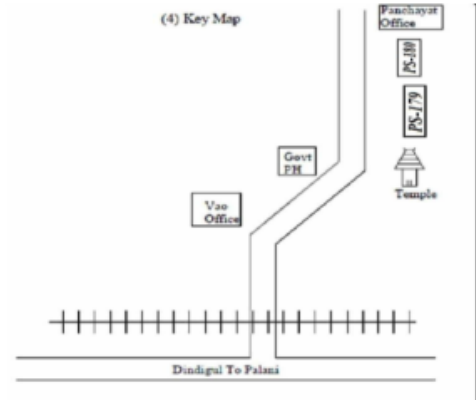

கையொப்பம்

Nazri Naksha

Google Map View

Polling Station Building Front View

Polling Station Front View

Cad View

Key MAP View

|   |            |   |            |   |            |
|---|------------|---|------------|---|------------|
| 1<br>பெயர் : கருப்பாத்தாள்<br>கணவர் பெயர் : கருப்புச்சாமி<br>வீட்டு எண் : 1<br>வயது : 59 பாலினம் : பெண்<br>Photo is available | TRN0852855 | 2<br>பெயர் : வனிதா<br>கணவர் பெயர் : முத்துச்சாமி<br>வீட்டு எண் : 1<br>வயது : 35 பாலினம் : பெண்<br>Photo is available              | TRN1900257 | 3<br>பெயர் : மல்லிகா<br>கணவர் பெயர் : மாரிமுத்து<br>வீட்டு எண் : 1<br>வயது : 32 பாலினம் : பெண்<br>Photo is available            | TRN0852814 |
| 4<br>பெயர் : ஆனந்த கிருஷ்ணன்<br>தந்தை பெயர் : தங்கராஜ்<br>வீட்டு எண் : 1<br>வயது : 32 பாலினம் : ஆண்<br>Photo is available     | TRN0852897 | 5<br>பெயர் : வனிதாமணி<br>கணவர் பெயர் : கருப்புச்சாமி<br>வீட்டு எண் : 1<br>வயது : 31 பாலினம் : பெண்<br>Photo is available          | TRN1901743 | 6<br>பெயர் : கார்த்திகா தேவி<br>கணவர் பெயர் : மணியேல்<br>வீட்டு எண் : 1<br>வயது : 30 பாலினம் : பெண்<br>Photo is available       | TRN1901370 |
| 7<br>பெயர் : கார்த்திகா தேவி<br>தந்தை பெயர் : வீராச்சாமி<br>வீட்டு எண் : 1<br>வயது : 29 பாலினம் : பெண்<br>Photo is available  | TRN0674713 | 8<br>பெயர் : ரமேஷ்<br>தந்தை பெயர் : ரவிச்சந்திரன்<br>வீட்டு எண் : 1<br>வயது : 28 பாலினம் : ஆண்<br>Photo is available              | TRN0852913 | 9<br>பெயர் : பாரதி ராஜா<br>தந்தை பெயர் : ராமலிங்கம்<br>வீட்டு எண் : 1<br>வயது : 27 பாலினம் : ஆண்<br>Photo is available          | TRN0877266 |
| 10<br>பெயர் : அ கௌரி<br>கணவர் பெயர் : வீரக்குமார்<br>வீட்டு எண் : 1<br>வயது : 22 பாலினம் : பெண்<br>Photo is available         | TRN2189587 | 11<br>பெயர் : மயிலாத்தாள்<br>கணவர் பெயர் : ராயவேல்<br>வீட்டு எண் : 1-4<br>வயது : 71 பாலினம் : பெண்<br>Photo is available          | TRN0674671 | 12<br>பெயர் : பாலகிருஷ்ணன்<br>தந்தை பெயர் : பழனிசாமி<br>வீட்டு எண் : 1/35<br>வயது : 28 பாலினம் : ஆண்<br>Photo is available      | TRN2127074 |
| 13<br>பெயர் : காளிதாஸ்<br>தந்தை பெயர் : செல்லமுத்து<br>வீட்டு எண் : 1-44<br>வயது : 41 பாலினம் : ஆண்<br>Photo is available     | TRN0674580 | 14<br>பெயர் : செல்லமுத்து<br>தந்தை பெயர் : பழனிச்சாமி<br>வீட்டு எண் : 1-44<br>வயது : 31 பாலினம் : ஆண்<br>Photo is available       | TRN0674564 | 15<br>பெயர் : சூர்யா<br>தந்தை பெயர் : செல்வராஜ்<br>வீட்டு எண் : 1-50<br>வயது : 26 பாலினம் : ஆண்<br>Photo is available           | TRN0937300 |
| 16<br>பெயர் : தினேஷ்<br>தந்தை பெயர் : நாராயணதாஸ்<br>வீட்டு எண் : 1/89/1<br>வயது : 25 பாலினம் : ஆண்<br>Photo is available      | TRN1899574 | 17<br>பெயர் : திவ்யா<br>தந்தை பெயர் : நல்லசாமி<br>வீட்டு எண் : 1-95<br>வயது : 30 பாலினம் : பெண்<br>Photo is available             | TRN0674648 | 18<br>பெயர் : திருமலைசாமி<br>தந்தை பெயர் : வேலுச்சாமி<br>வீட்டு எண் : 1-102<br>வயது : 30 பாலினம் : ஆண்<br>Photo is available    | TRN0765040 |
| 19<br>பெயர் : கீதா கீத<br>தந்தை பெயர் : கணகராஜ்<br>வீட்டு எண் : 1-117<br>வயது : 33 பாலினம் : பெண்<br>Photo is available       | TRN0315895 | 20<br>பெயர் : நிதியா<br>தந்தை பெயர் : வெள்ளைச்சாமி<br>வீட்டு எண் : 1-118<br>வயது : 32 பாலினம் : பெண்<br>Photo is available        | TRN0674622 | 21<br>பெயர் : நிதியா<br>தந்தை பெயர் : வெள்ளைச்சாமி<br>வீட்டு எண் : 1-118<br>வயது : 30 பாலினம் : பெண்<br>Photo is available      | TRN0674630 |
| 22<br>பெயர் : ஆறுமுகம்<br>தந்தை பெயர் : லட்சுமணன்<br>வீட்டு எண் : 1-123<br>வயது : 68 பாலினம் : ஆண்<br>Photo is available      | TRN0674556 | 23<br>பெயர் : சந்திரா<br>கணவர் பெயர் : ஆறுமுகம்<br>வீட்டு எண் : 1-123<br>வயது : 61 பாலினம் : பெண்<br>Photo is available           | TRN0674689 | 24<br>பெயர் : சுகன்யா<br>கணவர் பெயர் : பாலசுப்பிரமணி<br>வீட்டு எண் : 1/126 அ<br>வயது : 35 பாலினம் : பெண்<br>Photo is available  | TRN2182384 |
| 25<br>பெயர் : ஜெயலட்சுமி<br>கணவர் பெயர் : நல்லமுத்து<br>வீட்டு எண் : 1/140<br>வயது : 40 பாலினம் : பெண்<br>Photo is available  | TRN2196327 | 26<br>பெயர் : சதீஸ்குமார்<br>தந்தை பெயர் : ராமசாமி<br>வீட்டு எண் : 1/144<br>வயது : 25 பாலினம் : ஆண்<br>Photo is available         | TRN0997759 | 27<br>பெயர் : சரவணன்<br>தந்தை பெயர் : சின்னு<br>வீட்டு எண் : 1-149<br>வயது : 33 பாலினம் : ஆண்<br>Photo is available             | TRN0374280 |
| 28<br>பெயர் : ஹரிதாஸ்<br>தந்தை பெயர் : முரளி<br>வீட்டு எண் : 1-149<br>வயது : 33 பாலினம் : ஆண்<br>Photo is available           | TRN0374223 | 29<br>பெயர் : பிரியா மணிமுத்து<br>கணவர் பெயர் : மணிமுத்து<br>வீட்டு எண் : 1/159<br>வயது : 41 பாலினம் : பெண்<br>Photo is available | TRN0347955 | 30<br>பெயர் : பிரவீன் குமார்<br>தந்தை பெயர் : பழனிச்சாமி<br>வீட்டு எண் : 1-178<br>வயது : 27 பாலினம் : ஆண்<br>Photo is available | TRN0877209 |