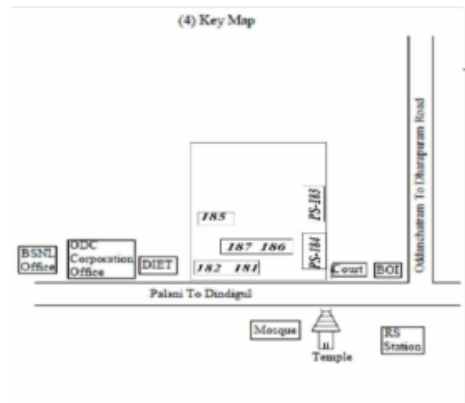

Cad View

Key MAP View