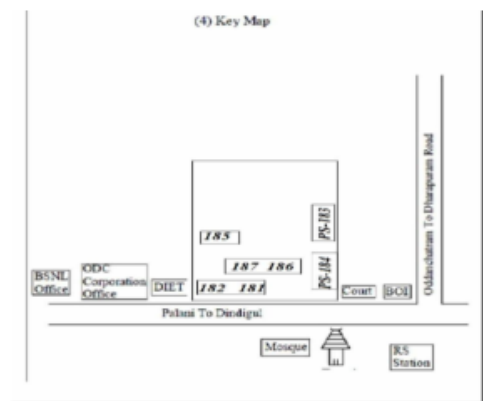

Google Map View

Polling Station Building Front View

Polling Station Front View

Cad View

Key MAP View

1	TRN1423417	பெயர் : குசைமாணிக்கம் தந்தை பெயர்: அமிர்தம் வீட்டு எண் : 1 வயது : 86 பாலினம் : ஆண்	Photo is available	2	TRN2161289	பெயர் : பாக்கியம் தந்தை பெயர்: சுப்பையா வீட்டு எண் : 1 வயது : 79 பாலினம் : பெண்	Photo is available	3	TRN1940717	பெயர் : நல்லம்மாள் கணவர் பெயர்: ரங்கசாமி வீட்டு எண் : 1 வயது : 70 பாலினம் : பெண்	Photo is available
4	TRN2163103	பெயர் : பூசாரி தந்தை பெயர்: குட்டையன் வீட்டு எண் : 1 வயது : 64 பாலினம் : ஆண்	Photo is available	5	TRN0763367	பெயர் : செல்லமுத்து தந்தை பெயர்: வேலுச்சாமி வீட்டு எண் : 1 வயது : 52 பாலினம் : ஆண்	Photo is available	6	TRN0763342	பெயர் : கவிதா கணவர் பெயர்: செல்லமுத்து வீட்டு எண் : 1 வயது : 47 பாலினம் : பெண்	Photo is available
7	TRN0763466	பெயர் : நாகம்மாள் கணவர் பெயர்: பெருமாள் வீட்டு எண் : 1 வயது : 45 பாலினம் : பெண்	Photo is available	8	TRN2163061	பெயர் : ரஞ்சித் குமார் தந்தை பெயர்: மணி வீட்டு எண் : 1 வயது : 44 பாலினம் : ஆண்	Photo is available	9	TRN1976406	பெயர் : ஆரோக்யதாஸ் தந்தை பெயர்: மரியாஜோசப் வீட்டு எண் : 1 வயது : 41 பாலினம் : ஆண்	Photo is available
10	TRN0763334	பெயர் : நாச்சிமுத்து தந்தை பெயர்: முருகன் வீட்டு எண் : 1 வயது : 36 பாலினம் : ஆண்	Photo is available	11	TRN0812768	பெயர் : சரவணன் தந்தை பெயர்: நல்லதம்பி வீட்டு எண் : 1 வயது : 35 பாலினம் : ஆண்	Photo is available	12	TRN0855270	பெயர் : ராதிகா கணவர் பெயர்: சீனிவாசன் வீட்டு எண் : 1 வயது : 35 பாலினம் : பெண்	Photo is available
13	TRN0812941	பெயர் : முத்துலட்சுமி கணவர் பெயர்: சின்னச்சாமி வீட்டு எண் : 1 வயது : 34 பாலினம் : பெண்	Photo is available	14	TRN0812875	பெயர் : முத்துலட்சுமி கணவர் பெயர்: நாச்சிமுத்து வீட்டு எண் : 1 வயது : 34 பாலினம் : பெண்	Photo is available	15	TRN0763524	பெயர் : விஜயகுமார் தந்தை பெயர்: தங்கவேல் வீட்டு எண் : 1 வயது : 33 பாலினம் : ஆண்	Photo is available
16	TRN0763565	பெயர் : கார்த்தி தந்தை பெயர்: கணேஷ் வீட்டு எண் : 1 வயது : 33 பாலினம் : ஆண்	Photo is available	17	TRN0812818	பெயர் : வெள்ளிமலை தந்தை பெயர்: சுப்பிரமணி வீட்டு எண் : 1 வயது : 33 பாலினம் : ஆண்	Photo is available	18	TRN0914432	பெயர் : பிரசாந்த் தந்தை பெயர்: சுப்பிரமணி வீட்டு எண் : 1 வயது : 32 பாலினம் : ஆண்	Photo is available
19	TRN0675090	பெயர் : அஜீத் குமார் தாயின் பெயர்: சுப்புலட்சுமி வீட்டு எண் : 1 வயது : 30 பாலினம் : ஆண்	Photo is available	20	TRN2159770	பெயர் : மன்குர்அலிகள் தந்தை பெயர்: ஜாகீர்உசேன் வீட்டு எண் : 1 வயது : 30 பாலினம் : ஆண்	Photo is available	21	TRN0763425	பெயர் : மோகன் குமார் தந்தை பெயர்: ரமேஷ் வீட்டு எண் : 1 வயது : 29 பாலினம் : ஆண்	Photo is available
22	TRN0763847	பெயர் : அருள்ஜோதி தந்தை பெயர்: முருகன் வீட்டு எண் : 1 வயது : 29 பாலினம் : பெண்	Photo is available	23	TRN0763458	பெயர் : பெருமாள் தந்தை பெயர்: பெருமாள் வீட்டு எண் : 1 வயது : 28 பாலினம் : ஆண்	Photo is available	24	TRN2105609	பெயர் : சரவணன் தந்தை பெயர்: பெருமாள் வீட்டு எண் : 1 வயது : 28 பாலினம் : ஆண்	Photo is available
25	TRN2163087	பெயர் : ஈஸ்வரன் தந்தை பெயர்: சின்னம்பலம் வீட்டு எண் : 1 வயது : 24 பாலினம் : ஆண்	Photo is available	26	TRN2090843	பெயர் : நர்மதா தந்தை பெயர்: ஜெயபாலன் வீட்டு எண் : 1 வயது : 20 பாலினம் : பெண்	Photo is available	27	TRN2163111	பெயர் : சிவன்ஜேஸ்வரன் தந்தை பெயர்: மகேஸ்வரன் வீட்டு எண் : 1 வயது : 20 பாலினம் : ஆண்	Photo is available
28	TRN2163095	பெயர் : கார்த்தி தந்தை பெயர்: கருப்பையா வீட்டு எண் : 1 வயது : 19 பாலினம் : ஆண்	Photo is available	29	TRN2163145	பெயர் : சாமிநாதன் தந்தை பெயர்: சின்னஅம்பலம் வீட்டு எண் : 1 வயது : 19 பாலினம் : ஆண்	Photo is available	30	TRN2192904	பெயர் : வேல்முருகன் தந்தை பெயர்: கார்த்திக் வீட்டு எண் : 1 வயது : 19 பாலினம் : ஆண்	Photo is available