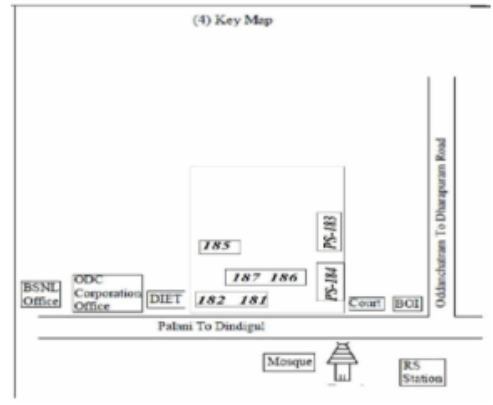

Cad View

Key MAP View