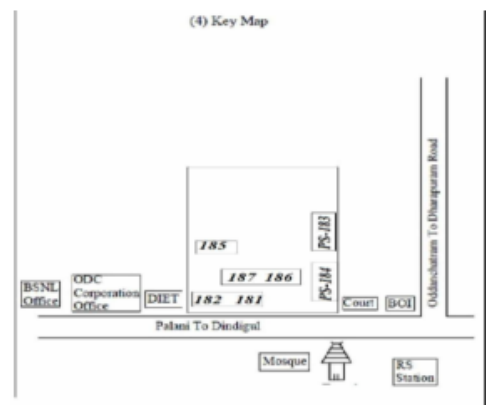

Google Map View

Polling Station Building Front View

Polling Station Front View

Cad View

Key MAP View

சட்டமன்றத் தொகுதியின் எண் மற்றும் பெயர் : 128-ஓட்டன்சத்திரம் பிரிவு எண் மற்றும் பெயர் 1-ஓட்டன்சத்திரம் (ந), சடையப்பநாயக்கர்பேட்டை வார்டு 9