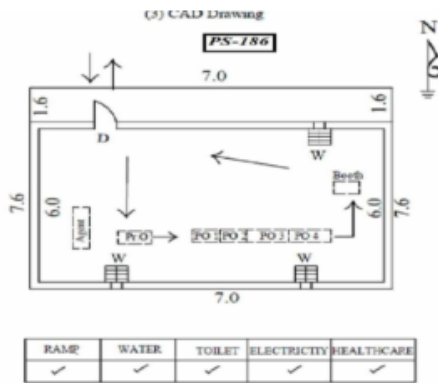

Google Map View

Polling Station Building Front View

Polling Station Front View

Cad View

Key MAP View

சட்டமன்றத் தொகுதியின் எண் மற்றும் பெயர் : 128-ஓட்டன்சத்திரம் பிரிவு எண் மற்றும் பெயர் 1-ஓட்டன்சத்திரம் (ந), சடையப்பநாயக்கர்பேட்டை வார்டு 9