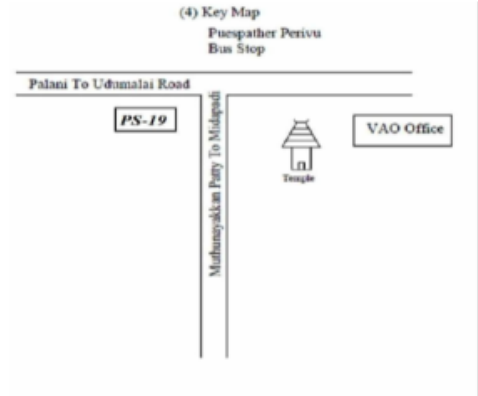

Cad View

Key MAP View