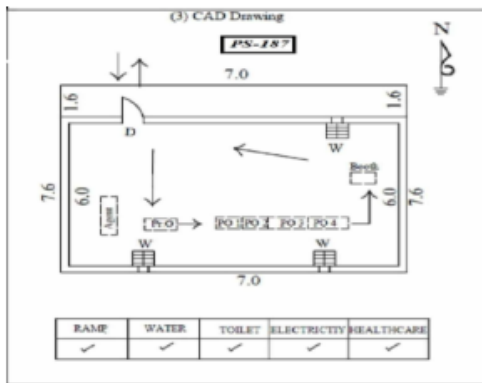

Cad View

Key MAP View