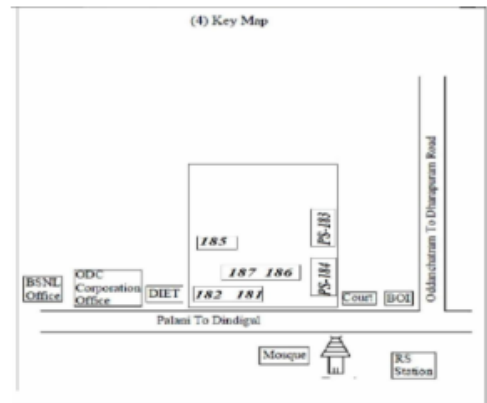

Cad View

Key MAP View