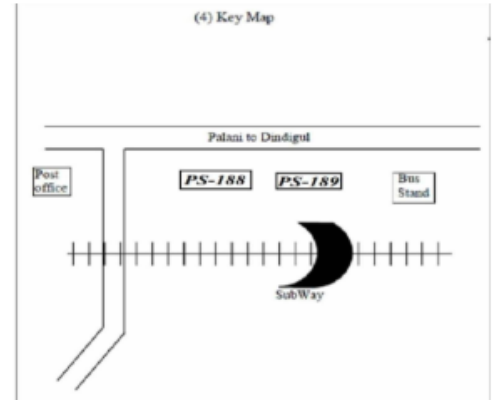

Google Map View

Polling Station Building Front View

Polling Station Front View

Cad View

Key MAP View

சட்டமன்றத் தொகுதியின் எண் மற்றும் பெயர் : 128-ஓட்டன்சத்திரம் மற்றும் பெயர் : 1-ஓட்டன்சத்திரம் (ந), தும்மிச்சாம்பட்டி வார்டு 11