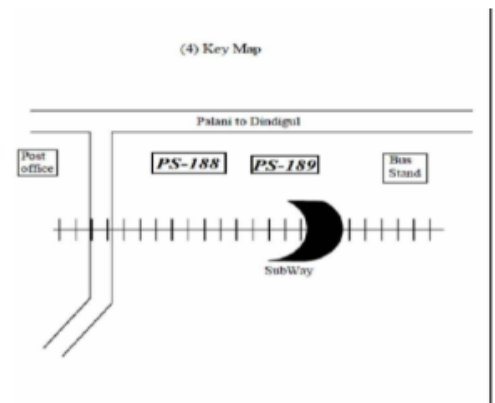

Google Map View

Polling Station Building Front View

Polling Station Front View

Cad View

Key MAP View

1 பெயர் : முத்துலட்சுமி கணவர் பெயர் : கிருஷ்ணன் வீட்டு எண் : 1 வயது : 61 பாலினம் : பெண்	TRN0675900 Photo is available	2 பெயர் : லகோபிநாத் தந்தை பெயர் : லட்சுமணன் வீட்டு எண் : 1 வயது : 20 பாலினம் : ஆண்	TRN2091056 Photo is available	3 பெயர் : சுபாஷ் தந்தை பெயர் : கணேஷன் வீட்டு எண் : 1/8 வயது : 35 பாலினம் : ஆண்	TRN2109346 Photo is available
4 பெயர் : பெருமாள் தந்தை பெயர் : பழனிச்சாமி வீட்டு எண் : 4 வயது : 55 பாலினம் : ஆண்	TRN0762211 Photo is available	5 பெயர் : தனுஜாபுர் தந்தை பெயர் : பெருமாள் வீட்டு எண் : 4/4 வயது : 21 பாலினம் : பெண்	TRN2123909 Photo is available	S2 6 பெயர் : சரண் தந்தை பெயர் : பொன்னுசாமி வீட்டு எண் : 7/58 வயது : 18 பாலினம் : ஆண்	TRN2192870 Photo is available
7 பெயர் : சகுந்தலா தந்தை பெயர் : டேவிட் வீட்டு எண் : 8/13 வயது : 19 பாலினம் : பெண்	TRN2176683 Photo is available	8 பெயர் : சுபாஷ் தந்தை பெயர் : பாண்டி வீட்டு எண் : 8 பீ 5 வயது : 25 பாலினம் : ஆண்	TRN0991869 Photo is available	9 பெயர் : வடிவேலு தந்தை பெயர் : பெரிய்யா வீட்டு எண் : 14டி வயது : 44 பாலினம் : ஆண்	TRN2166098 Photo is available
10 பெயர் : தனலட்சுமி தந்தை பெயர் : வடிவேலு வீட்டு எண் : 14டி வயது : 35 பாலினம் : பெண்	TRN2166049 Photo is available	11 பெயர் : தமிழரசி தாயின் பெயர் : துரை முருகன் வீட்டு எண் : 18 வயது : 29 பாலினம் : பெண்	TRN1975721 Photo is available	12 பெயர் : திருமலைசாமி தந்தை பெயர் : திருமலைசாமி வீட்டு எண் : 24 வயது : 78 பாலினம் : ஆண்	GQP3412400 Photo is available
13 பெயர் : பழனியம்மாள் கணவர் பெயர் : திருமலைசாமி வீட்டு எண் : 24 வயது : 68 பாலினம் : பெண்	GQP3412418 Photo is available	14 பெயர் : சந்தியா தந்தை பெயர் : குப்புசாமி வீட்டு எண் : 211/பி வயது : 19 பாலினம் : பெண்	TRN2161149 Photo is available	15 பெயர் : பிரியதர்ஷினி தந்தை பெயர் : முத்துச்சாமி வீட்டு எண் : 267 வயது : 21 பாலினம் : பெண்	TRN2045995 Photo is available
16 பெயர் : ஜாஸ்மின் தந்தை பெயர் : நாசர் வீட்டு எண் : 284 வயது : 29 பாலினம் : பெண்	TRN0675892 Photo is available	17 பெயர் : விஜயலட்சுமி கணவர் பெயர் : திருமலைசாமி வீட்டு எண் : 286 வயது : 69 பாலினம் : பெண்	TRN0854026 Photo is available	18 பெயர் : அம்ஜத்கான் தந்தை பெயர் : அம்ஜத்கான் வீட்டு எண் : 423 வயது : 45 பாலினம் : ஆண்	TRN0178442 Photo is available
19 பெயர் : சுகைனாஅன்வரி கணவர் பெயர் : அம்ஜத்கான் வீட்டு எண் : 423 வயது : 42 பாலினம் : பெண்	TRN0178491 Photo is available	20 பெயர் : பர்வீன்பாணு கணவர் பெயர் : அகமதுஜலாலுதின் வீட்டு எண் : 423 வயது : 41 பாலினம் : பெண்	TRN0178673 Photo is available	21 பெயர் : முகம்மது ரியாஸ் தந்தை பெயர் : சபியுல்லா வீட்டு எண் : 441/1638 வயது : 22 பாலினம் : ஆண்	TRN1999747 Photo is available
22 பெயர் : பூந்தேவி முத்து அபிராமி தந்தை பெயர் : ரமேஷ் பாபு வீட்டு எண் : 444ஏஃப வயது : 26 பாலினம் : பெண்	TRN0959809 Photo is available	S2 23 பெயர் : இவாஞ்சலின பிரைசி தந்தை பெயர் : சுரேஷ்குமார் வீட்டு எண் : 451779 வயது : 23 பாலினம் : பெண்	TRN1983873 Photo is available	24 பெயர் : எப்சி கணவர் பெயர் : ஜெபர்சன் வீட்டு எண் : 483 வயது : 44 பாலினம் : பெண்	TRN0178616 Photo is available
25 பெயர் : கோ பாணுமதி கணவர் பெயர் : செல்வன் வீட்டு எண் : 484 ஜி1/8 வயது : 53 பாலினம் : பெண்	TRN2070183 Photo is available	26 பெயர் : ஜெபர்சன் தந்தை பெயர் : ஜெபர்சன் வீட்டு எண் : 485 வயது : 47 பாலினம் : ஆண்	TRN0178954 Photo is available	27 பெயர் : விஷ்ணுபிரவீண் தந்தை பெயர் : ஜோதிமுருகன் வீட்டு எண் : 494/774 வயது : 26 பாலினம் : ஆண்	TRN2042240 Photo is available
28 பெயர் : செல்வி கணவர் பெயர் : அனுஷ் நந்தன் வீட்டு எண் : 495பீ, வார்டு எண் 8 வயது : 25 பாலினம் : பெண்	TRN1964766 Photo is available	29 பெயர் : விஜயன் தந்தை பெயர் : குப்புச்சாமி வீட்டு எண் : 496ஜி/6 வயது : 58 பாலினம் : ஆண்	TRN1540798 Photo is available	30 பெயர் : செல்வி கணவர் பெயர் : விஜயன் வீட்டு எண் : 496ஜி/6 வயது : 48 பாலினம் : பெண்	GQP2246379 Photo is available