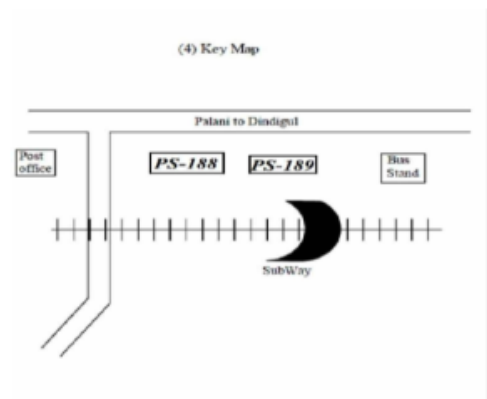

Google Map View

Polling Station Building Front View

Polling Station Front View

Cad View

Key MAP View

1	TRN1983774	பெயர் : ஜெயராஜ் தந்தை பெயர் : நாச்சியப்பன் வீட்டு எண் : 1 வயது : 65 பாலினம் : ஆண்	Photo is available	2	TRN1889336	பெயர் : ராஜா தந்தை பெயர் : சுப்பையா வீட்டு எண் : 1 வயது : 63 பாலினம் : ஆண்	Photo is available	3	TRN1888833	பெயர் : கருப்புச்சாமி தந்தை பெயர் : பிச்சைமணி வீட்டு எண் : 1 வயது : 42 பாலினம் : ஆண்	Photo is available
4	TRN1977370	பெயர் : அய்யம்மாள் கணவர் பெயர் : மணிகண்டன் வீட்டு எண் : 01 வயது : 42 பாலினம் : பெண்	Photo is available	S2 5	TRN1882232	பெயர் : ராமுத்தாய் கணவர் பெயர் : ராஜகுமார் வீட்டு எண் : 1 வயது : 41 பாலினம் : பெண்	Photo is available	6	TRN1852359	பெயர் : சுரேஷ் தந்தை பெயர் : நாகராஜ் வீட்டு எண் : 1 வயது : 38 பாலினம் : ஆண்	Photo is available
7	TRN1977495	பெயர் : பிரபு தந்தை பெயர் : மகாலிங்கம் வீட்டு எண் : 1 வயது : 34 பாலினம் : ஆண்	Photo is available	8	TRN1859362	பெயர் : பூவரசன் தந்தை பெயர் : நாகராஜ் வீட்டு எண் : 1 வயது : 25 பாலினம் : ஆண்	Photo is available	9	TRN1940410	பெயர் : விஜயலெட்சுமி தந்தை பெயர் : காளிராஜ் வீட்டு எண் : 1 வயது : 25 பாலினம் : பெண்	Photo is available
10	TRN1976802	பெயர் : சர்மிளா கணவர் பெயர் : ஜேசுதாஸ் வீட்டு எண் : 1 வயது : 23 பாலினம் : பெண்	Photo is available	11	TRN1977503	பெயர் : கோகுல் அன்புகொடி தந்தை பெயர் : கோபி வீட்டு எண் : 1 வயது : 23 பாலினம் : ஆண்	Photo is available	12	TRN1004753	பெயர் : அமுதா கணவர் பெயர் : பாலமுருகன் வீட்டு எண் : 2 வயது : 45 பாலினம் : பெண்	Photo is available
13	TRN1006675	பெயர் : பால நாகம்மாள் கணவர் பெயர் : ஐயப்பன் வீட்டு எண் : 2 வயது : 38 பாலினம் : பெண்	Photo is available	14	TRN1882091	பெயர் : சிவராம் தந்தை பெயர் : துரைராஜன் வீட்டு எண் : 3/121 வயது : 23 பாலினம் : ஆண்	Photo is available	15	TRN1890029	பெயர் : பாக்கியலட்சுமி கணவர் பெயர் : சேகர் வீட்டு எண் : 3இ வயது : 38 பாலினம் : பெண்	Photo is available
16	TRN1882125	பெயர் : சிவரஞ்சனி கணவர் பெயர் : ராஜேந்திரன் வீட்டு எண் : 4ஏ1/5 வயது : 32 பாலினம் : பெண்	Photo is available	17	TRN0067413	பெயர் : மகாலட்சுமி கணவர் பெயர் : ராஜதுரை வீட்டு எண் : 4A-5 வயது : 40 பாலினம் : பெண்	Photo is available	18	GQP3133378	பெயர் : சுப்பிரமணியன் தந்தை பெயர் : நாட்ராயன் வீட்டு எண் : 4B1-1-5 வயது : 62 பாலினம் : ஆண்	Photo is available
19	TRN1474097	பெயர் : பூங்கொடி கணவர் பெயர் : சுப்பிரமணியன் வீட்டு எண் : 4B1-1-5 வயது : 59 பாலினம் : பெண்	Photo is available	20	TRN1474105	பெயர் : கலாவதி கணவர் பெயர் : வீராச்சாமி வீட்டு எண் : 4E3-5 வயது : 70 பாலினம் : பெண்	Photo is available	21	GQP3239852	பெயர் : தேவி கணவர் பெயர் : சுந்தரம் வீட்டு எண் : 8-22 வயது : 53 பாலினம் : பெண்	Photo is available
22	TRN1859214	பெயர் : சுந்தரம் தந்தை பெயர் : முத்துச்சாமி வீட்டு எண் : 9 வயது : 62 பாலினம் : ஆண்	Photo is available	23	TRN1882216	பெயர் : கார்த்திக் தந்தை பெயர் : ஆறுமுகம் வீட்டு எண் : 9 வயது : 30 பாலினம் : ஆண்	Photo is available	24	TRN1889856	பெயர் : சத்யா கணவர் பெயர் : மணிகண்டன் வீட்டு எண் : 9 ஏ வயது : 32 பாலினம் : பெண்	Photo is available
25	GQP3132990	பெயர் : சுமதி கணவர் பெயர் : காளிமுத்து வீட்டு எண் : 9A-1-5 வயது : 45 பாலினம் : பெண்	Photo is available	26	TRN1882018	பெயர் : இலக்கியா தந்தை பெயர் : உதயகுமார் வீட்டு எண் : 9ஏ2/5 வயது : 24 பாலினம் : பெண்	Photo is available	27	TRN1882141	பெயர் : சங்கீதா தந்தை பெயர் : கணேசன் வீட்டு எண் : 9ஏ/5 வயது : 25 பாலினம் : பெண்	Photo is available
28	GQP3322252	பெயர் : காளிமுத்து தந்தை பெயர் : பழனிவேல் வீட்டு எண் : 9A20-1-5 வயது : 46 பாலினம் : ஆண்	Photo is available	29	GQP3133006	பெயர் : சசிகலாமணி கணவர் பெயர் : பரமசிவன் வீட்டு எண் : 9A20-1-5 வயது : 41 பாலினம் : பெண்	Photo is available	30	GQP3132842	பெயர் : ஜோதீஸ்வரன் தந்தை பெயர் : பாண்டியராஜ் வீட்டு எண் : 10-5G1 வயது : 42 பாலினம் : ஆண்	Photo is available