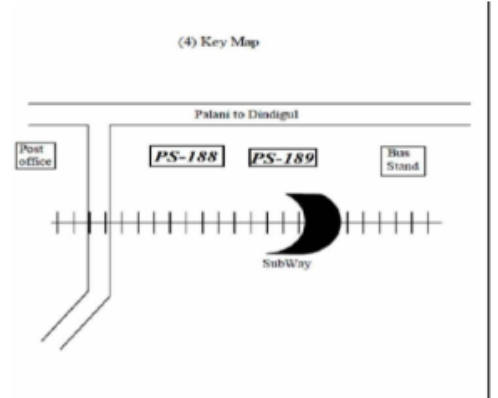

Google Map View

Polling Station Building Front View

Polling Station Front View

Cad View

Key MAP View

1 பெயர் : விக்கேஸ்வரன் தாயின் பெயர்: மகாலட்சுமி வீட்டு எண் : 9B7 வயது : 28 பாலினம் : ஆண்	TRN1968734 Photo is available	2 பெயர் : குப்புச்சாமி தந்தை பெயர்: குப்பண கவுண்டர் வீட்டு எண் : 9D-5 வயது : 75 பாலினம் : ஆண்	TRN0258897 Photo is available	3 பெயர் : செல்வத்தாள் கணவர் பெயர்: குப்புச்சாமி வீட்டு எண் : 9D-5 வயது : 65 பாலினம் : பெண்	TRN0258871 Photo is available
4 பெயர் : ஞானசுமதி தந்தை பெயர்: குப்புச்சாமி வீட்டு எண் : 9D-5 வயது : 37 பாலினம் : பெண்	TRN0258756 Photo is available	5 பெயர் : செல்வன் தந்தை பெயர்: குப்புச்சாமி வீட்டு எண் : 9D-5 வயது : 35 பாலினம் : ஆண்	TRN0258731 Photo is available	6 பெயர் : செல்லப்பாண்டி தந்தை பெயர்: கோபால் வீட்டு எண் : 9E வயது : 44 பாலினம் : ஆண்	GQP2353530 Photo is available
7 பெயர் : சசிக்குமார் தந்தை பெயர்: முத்து வீட்டு எண் : 9E வயது : 36 பாலினம் : ஆண்	TRN0424093 Photo is available	8 பெயர் : திவ்யா தந்தை பெயர்: சின்னச்சாமி வீட்டு எண் : 9E வயது : 32 பாலினம் : பெண்	TRN0424598 Photo is available	9 பெயர் : கண்ணன் தந்தை பெயர்: கோபால் வீட்டு எண் : 9ஜி/99 வயது : 60 பாலினம் : ஆண்	TRN0853713 Photo is available
10 பெயர் : துளசிமணி கணவர் பெயர்: மணி வீட்டு எண் : 10 வயது : 54 பாலினம் : பெண்	TRN0424069 Photo is available	# 11 பெயர் : சுஷ்மிதா வெ தந்தை பெயர்: வெள்ளை சாமி வீட்டு எண் : 10/1 வயது : 25 பாலினம் : பெண்	TRN0927590 Photo is available	12 பெயர் : கலா கணவர் பெயர்: செல்வராஜ் வீட்டு எண் : 10-4C வயது : 55 பாலினம் : பெண்	TRN0424622 Photo is available
13 பெயர் : ஜெயலட்சுமி கணவர் பெயர்: ராதாகிருஷ்ணன் வீட்டு எண் : 10-4C வயது : 46 பாலினம் : பெண்	TRN0424481 Photo is available	14 பெயர் : ஜெயசெல்வன் தந்தை பெயர்: வைகுண்டம் வீட்டு எண் : 10-5 வயது : 60 பாலினம் : ஆண்	GQP3376423 Photo is available	15 பெயர் : வளர்மதி கணவர் பெயர்: ஜெயசெல்வன் வீட்டு எண் : 10-5 வயது : 49 பாலினம் : பெண்	TRN0424614 Photo is available
16 பெயர் : நந்தினி கணவர் பெயர்: பாலாஜி வீட்டு எண் : 10/8 வயது : 32 பாலினம் : பெண்	TRN0926618 Photo is available	17 பெயர் : ஷாஜுகான் தந்தை பெயர்: ஜின்னா வீட்டு எண் : 10A வயது : 41 பாலினம் : ஆண்	TRN0424697 Photo is available	18 பெயர் : முத்துலெட்சுமி கணவர் பெயர்: கருப்புச்சாமி வீட்டு எண் : 10A1 வயது : 57 பாலினம் : பெண்	TRN0374454 Photo is available
19 பெயர் : செந்தில்குமார் தந்தை பெயர்: இராமசாமிநாயுடு வீட்டு எண் : 10A1 வயது : 57 பாலினம் : ஆண்	TRN0374447 Photo is available	20 பெயர் : செல்வராணி கணவர் பெயர்: செந்தில்குமார் வீட்டு எண் : 10A1 வயது : 47 பாலினம் : பெண்	TRN0374421 Photo is available	21 பெயர் : தேவிபுரீ தந்தை பெயர்: செந்தில்குமார் வீட்டு எண் : 10ஏ1 வயது : 26 பாலினம் : பெண்	TRN0963132 Photo is available
22 பெயர் : வசந்தரா தந்தை பெயர்: செந்தில்குமார் வீட்டு எண் : 10ஏ1 வயது : 25 பாலினம் : பெண்	TRN0963124 Photo is available	23 பெயர் : வினிதா தந்தை பெயர்: ரெங்கசாமி வீட்டு எண் : 10 ஏ 3 வயது : 30 பாலினம் : பெண்	TRN2070332 Photo is available	24 பெயர் : சந்திரசேகர் தந்தை பெயர்: சுப்பிரமணி வீட்டு எண் : 10A-5 வயது : 66 பாலினம் : ஆண்	TRN1477512 Photo is available
25 பெயர் : மல்லிகா கணவர் பெயர்: சந்திரசேகர் வீட்டு எண் : 10a-5 வயது : 59 பாலினம் : பெண்	TRN1477520 Photo is available	26 பெயர் : பிரியங்கா தந்தை பெயர்: சந்திரசேகரன் வீட்டு எண் : 10-A5 வயது : 35 பாலினம் : பெண்	TRN0351130 Photo is available	27 பெயர் : ஜெகநாதன் தந்தை பெயர்: ஓதியப்பன் வீட்டு எண் : 10B வயது : 56 பாலினம் : ஆண்	TRN1477546 Photo is available
S2 28 பெயர் : புவனேஸ்வரி கணவர் பெயர்: திருமலை சாமி வீட்டு எண் : 10B1 வயது : 33 பாலினம் : பெண்	TRN0927103 Photo is available	# 29 பெயர் : வெள்ளைச்சாமி க தந்தை பெயர்: கருப்பன் வீட்டு எண் : 10-B1 வயது : 53 பாலினம் : ஆண்	TRN0883934 Photo is available	# 30 பெயர் : தமிழ்செல்வி வெ கணவர் பெயர்: வெள்ளைச்சாமி வீட்டு எண் : 10-B1 வயது : 42 பாலினம் : பெண்	TRN0883942 Photo is available