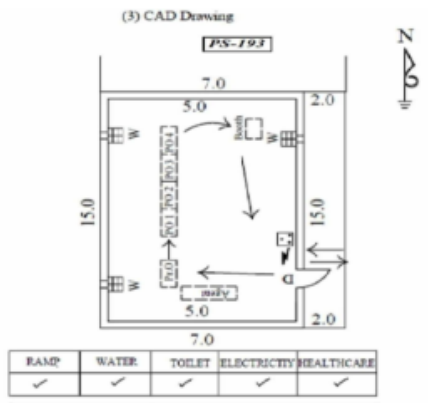

Cad View

Key MAP View