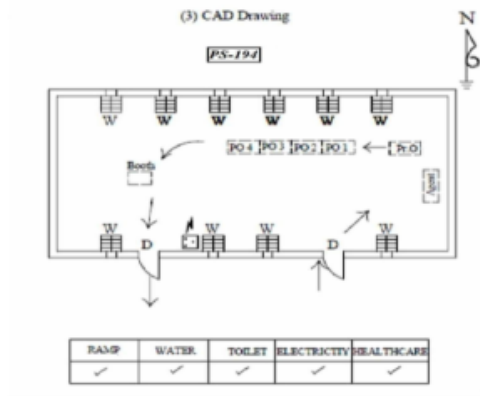

Google Map View

Polling Station Building Front View

Polling Station Front View

Cad View

Key MAP View

1	TRN2090322	பெயர் : விங்கசாமி தந்தை பெயர்: பெருமாள்சாமி வீட்டு எண் : 1 வயது : 65 பாலினம் : ஆண்	Photo is available	2	TRN0813980	பெயர் : ஜெயந்தி கணவர் பெயர்: ஜெயராமன் வீட்டு எண் : 1 வயது : 60 பாலினம் : பெண்	Photo is available	3	TRN2096196	பெயர் : ராஜாமணி கணவர் பெயர்: விங்கசாமி வீட்டு எண் : 1 வயது : 54 பாலினம் : பெண்	Photo is available
4	TRN1969591	பெயர் : தமிழரசி கணவர் பெயர்: முத்துராமன் வீட்டு எண் : 1 வயது : 42 பாலினம் : பெண்	Photo is available	5	TRN0814111	பெயர் : கோபிநாத் தந்தை பெயர்: ராமராஜ் வீட்டு எண் : 1 வயது : 40 பாலினம் : ஆண்	Photo is available	6	TRN0820332	பெயர் : சங்கீதா தந்தை பெயர்: மணிகண்டன் வீட்டு எண் : 1 வயது : 37 பாலினம் : பெண்	Photo is available
7	TRN2128981	பெயர் : அசோக் குமார் தந்தை பெயர்: விங்கசாமி வீட்டு எண் : 1 வயது : 30 பாலினம் : ஆண்	Photo is available	8	TRN0814095	பெயர் : அருண் குமார் தந்தை பெயர்: ஆறுமுகம் வீட்டு எண் : 1 வயது : 28 பாலினம் : ஆண்	Photo is available	9	TRN2201887	பெயர் : கௌதம் ம தந்தை பெயர்: மணிகண்டன் வீட்டு எண் : 01 வயது : 19 பாலினம் : ஆண்	Photo is available
10	TRN0949354	பெயர் : நந்தினி கணவர் பெயர்: கார்த்திக் வீட்டு எண் : 1/2 வயது : 31 பாலினம் : பெண்	Photo is available	11	TRN1511286	பெயர் : அருக்காத்தாள் கணவர் பெயர்: கருப்பண கவுண்டர் வீட்டு எண் : 1B வயது : 68 பாலினம் : பெண்	Photo is available	12	TRN1511294	பெயர் : ராஜேந்திரன் தந்தை பெயர்: கருப்பண கவுண்டர் வீட்டு எண் : 1B வயது : 51 பாலினம் : ஆண்	Photo is available
13	GQP3323680	பெயர் : சுப்பிரமணி தந்தை பெயர்: கருப்பணகவுண்டர் வீட்டு எண் : 1B வயது : 46 பாலினம் : ஆண்	Photo is available	14	TRN0264671	பெயர் : சவிகா கணவர் பெயர்: ராஜேந்திரன் வீட்டு எண் : 1B வயது : 38 பாலினம் : பெண்	Photo is available	15	TRN1511310	பெயர் : மணி கணவர் பெயர்: குமார் வீட்டு எண் : 1C வயது : 55 பாலினம் : பெண்	Photo is available
16	TRN1864669	பெயர் : மாரிச்செல்வி கணவர் பெயர்: கதிர்வேல் வீட்டு எண் : 1சி வயது : 40 பாலினம் : பெண்	Photo is available	17	TRN1511344	பெயர் : நாச்சிமுத்து தந்தை பெயர்: அழகின கவுண்டர் வீட்டு எண் : 1D வயது : 58 பாலினம் : ஆண்	Photo is available	18	TRN1511351	பெயர் : ராமாத்தாள் கணவர் பெயர்: நாச்சிமுத்து வீட்டு எண் : 1D வயது : 53 பாலினம் : பெண்	Photo is available
19	TRN1152636	பெயர் : முருகேஷ் தந்தை பெயர்: சடையப்ப கவுண்டர் வீட்டு எண் : 1E வயது : 65 பாலினம் : ஆண்	Photo is available	20	TRN0427054	பெயர் : சுப்பிரமணி தந்தை பெயர்: பழனிச்சாமி வீட்டு எண் : 1e வயது : 60 பாலினம் : ஆண்	Photo is available	21	GQP3323698	பெயர் : செல்வி கணவர் பெயர்: முருகேசன் வீட்டு எண் : 1E வயது : 58 பாலினம் : பெண்	Photo is available
22	TRN0427047	பெயர் : சந்தானலட்சுமி கணவர் பெயர்: சுப்பிரமணி வீட்டு எண் : 1e வயது : 53 பாலினம் : பெண்	Photo is available	23	TRN0584813	பெயர் : செல்லாயி கணவர் பெயர்: நாதன் வீட்டு எண் : 1e வயது : 50 பாலினம் : பெண்	Photo is available	24	GQP3323706	பெயர் : வளர்மதி கணவர் பெயர்: ஆறுமுகம் வீட்டு எண் : 1E வயது : 49 பாலினம் : பெண்	Photo is available
25	TRN0265009	பெயர் : ஜெயபிரகாஷ் தந்தை பெயர்: சுப்புசாமி வீட்டு எண் : 1E வயது : 41 பாலினம் : ஆண்	Photo is available	26	TRN0427252	பெயர் : வீரநாதன் தந்தை பெயர்: காளியப்பன் வீட்டு எண் : 1e வயது : 40 பாலினம் : ஆண்	Photo is available	27	TRN0427039	பெயர் : பாரதி கணவர் பெயர்: காளிமுத்து வீட்டு எண் : 1e வயது : 37 பாலினம் : பெண்	Photo is available
28	TRN0427229	பெயர் : சித்ரா கணவர் பெயர்: பொன்ராஜ் வீட்டு எண் : 1e வயது : 35 பாலினம் : பெண்	Photo is available	29	TRN0264416	பெயர் : பரஞ்சோதி தந்தை பெயர்: திருமலைசாமி வீட்டு எண் : 1E வயது : 34 பாலினம் : பெண்	Photo is available	30	TRN0427237	பெயர் : திலகவதி கணவர் பெயர்: வீரரங்கன் வீட்டு எண் : 1e வயது : 34 பாலினம் : பெண்	Photo is available