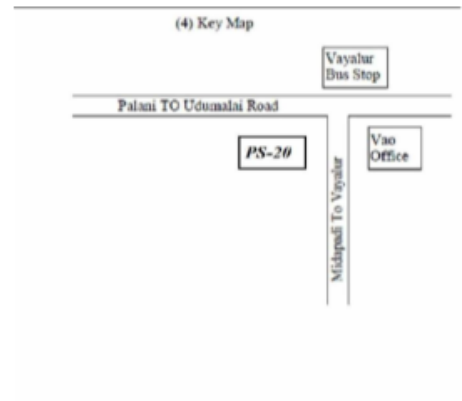

Key MAP View