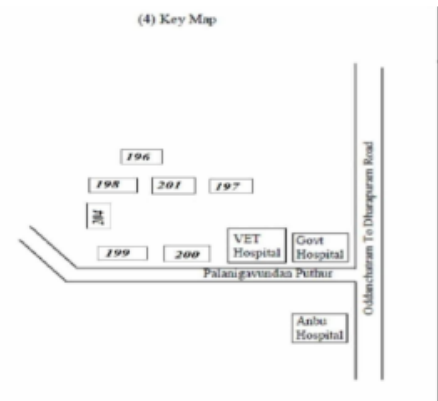

Cad View

Key MAP View