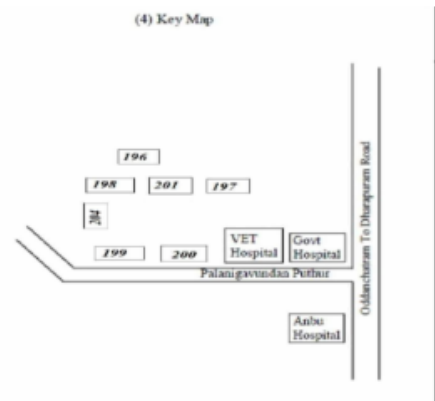

Cad View

Key MAP View