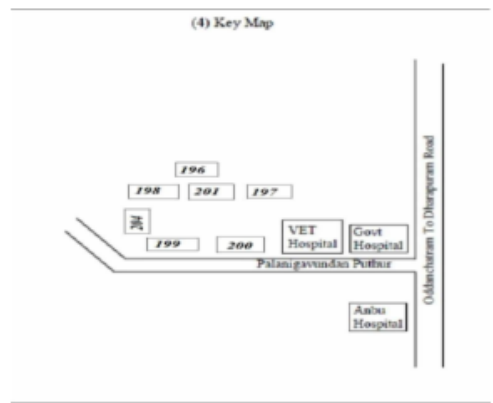

Google Map View

Polling Station Building Front View

Polling Station Front View

Cad View

Key MAP View

சட்டமன்றத் தொகுதியின் எண் மற்றும் பெயர் : 128-ஓட்டன்சத்திரம் மற்றும் பெயர் : 1-ஓட்டன்சத்திரம் (ந), லட்சுமிபுரம் வார்டு 17 பிரிவு எண் மற்றும் பெயர்