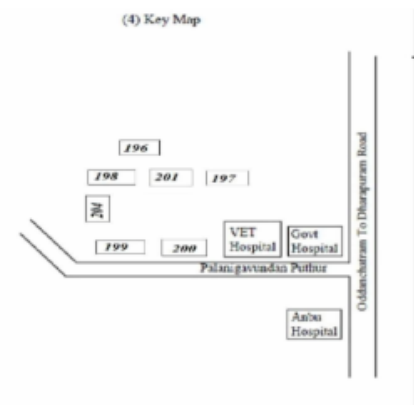

**3. வாக்குச் சாவடியின் விவரங்கள்**

<p><b>வாக்குச் சாவடியின் எண் மற்றும் பெயர் :</b></p> <p>227 - அரசு பெண்கள் மேல்நிலைப்பள்ளி தெற்கு கட்டிடம் வடக்கு பார்த்த மேற்கு பகுதி அறைஎண் 16 ஒட்டன்சத்திரம்-624619</p> <p><b>வாக்குச் சாவடியின் முகவரி :</b></p> <p>அரசு பெண்கள் மேல்நிலைப் பள்ளி, ஒட்டன்சத்திரம்-624619</p>	<p style="text-align: center;"><b>வாக்குச் சாவடியின் வகைப்பாடு (ஆண்/பெண்/பொது)</b></p>	<p style="text-align: center;">பொது</p>
	<b>துணை வாக்குச் சாவடிகளின் எண்ணிக்கை :</b>	0

Google Map View

Polling Station Building Front View

Polling Station Front View

Cad View

Key MAP View

சட்டமன்றத் தொகுதியின் எண் மற்றும் பெயர் : 128-ஓட்டன்சத்திரம் மற்றும் பெயர் : 1-ஓட்டன்சத்திரம் (ந), கூடலிங்கபுரம் வார்டு 18 பிரிவு எண் மற்றும் பெயர்