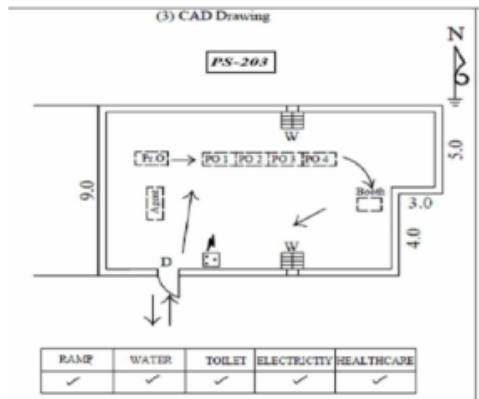

Google Map View

Polling Station Building Front View

Polling Station Front View

Cad View

Key MAP View

1 பெயர் : சிவகுமார் தந்தை பெயர்: அடைக்கலம் வீட்டு எண் : 1 வயது : 53 பாலினம் : ஆண்	TRN0814798 Photo is available	S2 2 பெயர் : சேர்மக்கனி கணவர் பெயர்: சிவகுமார் வீட்டு எண் : 1 வயது : 46 பாலினம் : பெண்	TRN0814806 Photo is available	3 பெயர் : சூரியபிரகாஷ் தந்தை பெயர்: செளந்தரராஜன் வீட்டு எண் : 1/3 வயது : 24 பாலினம் : ஆண்	TRN1813765 Photo is available
S 4 பெயர் : நாச்சிமுத்து தந்தை பெயர்: கருப்பண்கவுண்டர் வீட்டு எண் : 15/18 வயது : 69 பாலினம் : ஆண்	TRN1587823 Photo is available	5 பெயர் : காயத்ரி தந்தை பெயர்: பழனிசாமி வீட்டு எண் : 1B-1 வயது : 33 பாலினம் : பெண்	WTD0904581 Photo is available	S 6 பெயர் : ரேவதி கணவர் பெயர்: இராஜராம் வீட்டு எண் : 1E வயது : 41 பாலினம் : பெண்	TRN0353516 Photo is available
7 பெயர் : ஆனந்தகுமார் தந்தை பெயர்: குமரவேல் வீட்டு எண் : 1e வயது : 30 பாலினம் : ஆண்	TRN0587956 Photo is available	8 பெயர் : கார்த்திகேவேல் தந்தை பெயர்: சுப்பிரமணி வீட்டு எண் : 2-18 வயது : 45 பாலினம் : ஆண்	GQP3172194 Photo is available	9 பெயர் : சரண் தந்தை பெயர்: சிவக்குமார் வீட்டு எண் : 8 டீ1 வயது : 23 பாலினம் : ஆண்	TRN1936004 Photo is available
10 பெயர் : ஹரிஷ் பநீவடஷ்வா தந்தை பெயர்: ஜெகநாதன் வீட்டு எண் : 10-ஏ வயது : 22 பாலினம் : ஆண்	TRN1997162 Photo is available	S2 11 பெயர் : பரமேஸ்வரி கணவர் பெயர்: சென்னியப்பன் வீட்டு எண் : 12/18 வயது : 53 பாலினம் : பெண்	TRN0076844 Photo is available	S2 12 பெயர் : சிவமணி கணவர் பெயர்: கேர்பாலகிருஷ்ணன் வீட்டு எண் : 12/18 வயது : 47 பாலினம் : பெண்	TRN0076877 Photo is available
13 பெயர் : சுகன்யா தந்தை பெயர்: சிவானந்தம் வீட்டு எண் : 13-30A வயது : 41 பாலினம் : பெண்	TRN0076869 Photo is available	S2 14 பெயர் : விஜயலட்சுமி கணவர் பெயர்: முத்துக்குமரசன் வீட்டு எண் : 18 வயது : 39 பாலினம் : பெண்	TRN0353524 Photo is available	15 பெயர் : சிவபாலாஜி தந்தை பெயர்: சக்திவேல் வீட்டு எண் : 37 வயது : 23 பாலினம் : ஆண்	TRN1935931 Photo is available
S2 16 பெயர் : வள்ளியம்மாள் முத்துச்சாமி கணவர் பெயர்: முத்துச்சாமி வீட்டு எண் : 39/34 வயது : 50 பாலினம் : பெண்	TRN0353490 Photo is available	17 பெயர் : நிஷாந்தினி தந்தை பெயர்: மணி வீட்டு எண் : 40 வயது : 26 பாலினம் : பெண்	TRN1813740 Photo is available	18 பெயர் : முருகேஸ்வரி கணவர் பெயர்: நாகராஜன் வீட்டு எண் : 47-18 வயது : 49 பாலினம் : பெண்	TRN0136424 Photo is available
S 19 பெயர் : சுப்புராமன் தந்தை பெயர்: செங்கையா வீட்டு எண் : 49-18 வயது : 61 பாலினம் : ஆண்	GQP2397149 Photo is available	20 பெயர் : ரேவதி கணவர் பெயர்: சுப்புராமன் வீட்டு எண் : 49-18 வயது : 56 பாலினம் : பெண்	GQP2396190 Photo is available	21 பெயர் : ஞானஜோதி தந்தை பெயர்: முத்துசாமி வீட்டு எண் : 50/17 வயது : 75 பாலினம் : ஆண்	TRN1952522 Photo is available
22 பெயர் : மனோன்மணி கணவர் பெயர்: ஞானஜோதி வீட்டு எண் : 50/17 வயது : 69 பாலினம் : பெண்	TRN1952431 Photo is available	23 பெயர் : சரவணன் தந்தை பெயர்: முருகன் வீட்டு எண் : 52 வயது : 45 பாலினம் : ஆண்	TRN1983527 Photo is available	24 பெயர் : தவமணி கணவர் பெயர்: சரவணன் வீட்டு எண் : 52 வயது : 40 பாலினம் : பெண்	TRN1983485 Photo is available
25 பெயர் : முருகேஷ்வரி கணவர் பெயர்: பாலமுருகன் வீட்டு எண் : 57-18 வயது : 52 பாலினம் : பெண்	GQP1352152 Photo is available	26 பெயர் : மோகன் தந்தை பெயர்: திருப்பதிசாமி வீட்டு எண் : 70-18 வயது : 74 பாலினம் : ஆண்	TRN1595305 Photo is available	S2 27 பெயர் : வேல் மயில் கணவர் பெயர்: கட்டையப்பன் வீட்டு எண் : 82/18 வயது : 61 பாலினம் : பெண்	GQP3172046 Photo is available
28 பெயர் : சந்திரமோகன் தந்தை பெயர்: சடையப்பன் வீட்டு எண் : 82-18 வயது : 42 பாலினம் : ஆண்	GQP3171808 Photo is available	29 பெயர் : ராஜேஸ்வரி கணவர் பெயர்: கார்த்திக் வீட்டு எண் : 114 வயது : 33 பாலினம் : பெண்	TRN1935923 Photo is available	30 பெயர் : பார்த்தசாரதி தந்தை பெயர்: இந்திரன் வீட்டு எண் : 118 வயது : 22 பாலினம் : ஆண்	TRN1999150 Photo is available