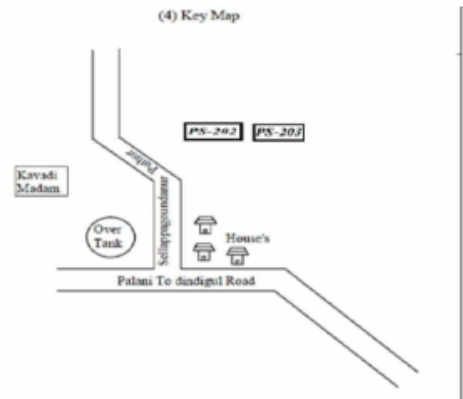

Cad View

Key MAP View