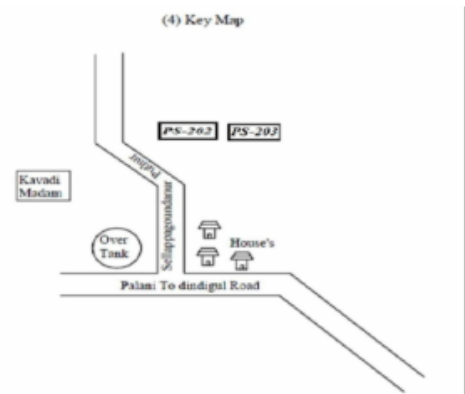

Google Map View

Polling Station Building Front View

Polling Station Front View

Cad View

Key MAP View

சட்டமன்றத் தொகுதியின் எண் மற்றும் பெயர் : 128-ஓட்டன்சத்திரம் பிரிவு எண் மற்றும் பெயர் 1-ஓட்டன்சத்திரம் (ந), கே. கே நகர் வார்டு 1