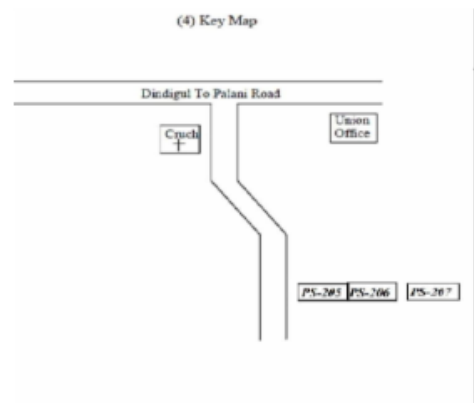

Google Map View

Polling Station Building Front View

Polling Station Front View

Cad View

Key MAP View

சட்டமன்றத் தொகுதியின் எண் மற்றும் பெயர் : 128-ஓட்டன்சத்திரம்
பிரிவு எண் மற்றும் பெயர் 1-ஓட்டன்சத்திரம் (ந), இருளக்குடும்பன்பட்டி வார்டு 1,2