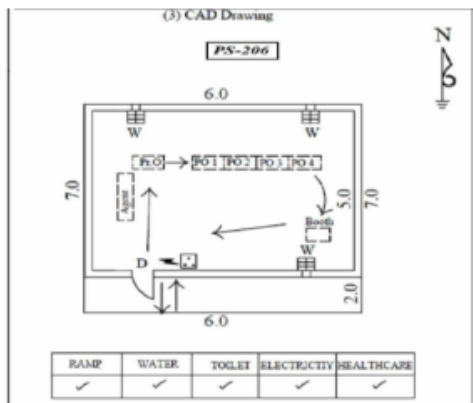

Google Map View

Polling Station Building Front View

Polling Station Front View

Cad View

Key MAP View

சட்டமன்றத் தொகுதியின் எண் மற்றும் பெயர் : 128-ஓட்டன்சத்திரம்
பிரிவு எண் மற்றும் பெயர் 1-ஓட்டன்சத்திரம் (ந), இருளக்குடும்பன்பட்டி வார்டு 1,2