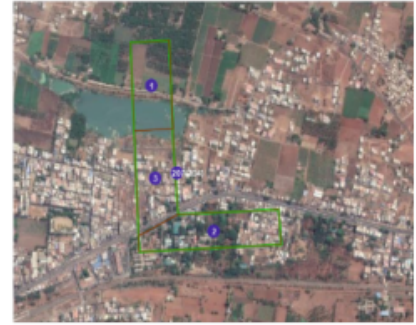

Google Map View

Polling Station Building Front View

Polling Station Front View

Cad View

Key MAP View

சட்டமன்றத் தொகுதியின் எண் மற்றும் பெயர் : 128-ஓட்டன்சத்திரம்
பிரிவு எண் மற்றும் பெயர் 1-ஓட்டன்சத்திரம் (ந), இருளக்குடும்பன்பட்டி வார்டு 1,2