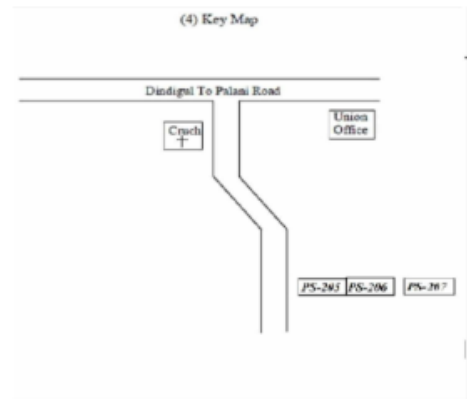

Google Map View

Polling Station Building Front View

Polling Station Front View

Cad View

Key MAP View

1	TRN1881614	பெயர் : குணசேகரன் தந்தை பெயர்: தண்டபாணி வீட்டு எண் : 1 வயது : 52 பாலினம் : ஆண்	Photo is available	2	TRN1983261	பெயர் : சோணை முத்து தந்தை பெயர்: முருகேசன் வீட்டு எண் : 1 வயது : 52 பாலினம் : ஆண்	Photo is available	3	TRN0964833	பெயர் : வெங்கடேஷ்வரன் தந்தை பெயர்: பாலுச்சாமி வீட்டு எண் : 1 வயது : 51 பாலினம் : ஆண்	Photo is available
4	TRN1881705	பெயர் : தமிழ்செல்வி கணவர் பெயர்: குணசேகரன் வீட்டு எண் : 1 வயது : 50 பாலினம் : பெண்	Photo is available	5	TRN0680082	பெயர் : மேகலா கணவர் பெயர்: சென்னிமலை வீட்டு எண் : 1 வயது : 42 பாலினம் : பெண்	Photo is available	6	TRN1983279	பெயர் : செல்வி தந்தை பெயர்: நாகராஜன் வீட்டு எண் : 1 வயது : 41 பாலினம் : பெண்	Photo is available
7	TRN1977305	பெயர் : ஜீவா கணவர் பெயர்: குமார் வீட்டு எண் : 1 வயது : 39 பாலினம் : பெண்	Photo is available	8	TRN0697771	பெயர் : இந்திரா தேவி கணவர் பெயர்: பாரத் வீட்டு எண் : 1 வயது : 37 பாலினம் : பெண்	Photo is available	9	TRN2163335	பெயர் : வினோத்குமார் தந்தை பெயர்: ஜோதிபாசு வீட்டு எண் : 1 வயது : 34 பாலினம் : ஆண்	Photo is available
10	TRN1881671	பெயர் : காவியா தந்தை பெயர்: குணசேகரன் வீட்டு எண் : 1 வயது : 27 பாலினம் : பெண்	Photo is available	11	TRN0902411	பெயர் : அபீனா ப்கம் தந்தை பெயர்: நூர் முஹம்மத் வீட்டு எண் : 1 வயது : 26 பாலினம் : பெண்	Photo is available	12	TRN1881473	பெயர் : அபிநயா இதரர் பெயர்: குணசேகரன் வீட்டு எண் : 1 வயது : 25 பாலினம் : பெண்	Photo is available
13	TRN1975960	பெயர் : இளமதி தந்தை பெயர்: வெங்கடேஷ்வரன் வீட்டு எண் : 1 வயது : 23 பாலினம் : ஆண்	Photo is available	14	TRN1995158	பெயர் : நஸ்ரின் பாணு தந்தை பெயர்: சலீம் வீட்டு எண் : 1 வயது : 22 பாலினம் : பெண்	Photo is available	15	TRN2203495	பெயர் : ஆர்யா ர தந்தை பெயர்: ரஜினிகாந்த் வீட்டு எண் : 01 வயது : 19 பாலினம் : ஆண்	Photo is available
16	TRN0078840	பெயர் : மீனாட்சி கணவர் பெயர்: பழனிசாமி வீட்டு எண் : 1-3 வயது : 77 பாலினம் : பெண்	Photo is available	17	TRN0078790	பெயர் : காளிமுத்து தந்தை பெயர்: பழனிச்சாமி வீட்டு எண் : 1-3 வயது : 61 பாலினம் : ஆண்	Photo is available	18	TRN1456995	பெயர் : திருப்பதி தந்தை பெயர்: ரெங்கசாமி வீட்டு எண் : 1-3 வயது : 58 பாலினம் : ஆண்	Photo is available
19	GQP2410074	பெயர் : பாலசுப்ரமணியன் தந்தை பெயர்: கருப்புச்சாமி வீட்டு எண் : 1-3 வயது : 55 பாலினம் : ஆண்	Photo is available	20	TRN0430314	பெயர் : கோபால் தந்தை பெயர்: இராமசாமி வீட்டு எண் : 1E வயது : 77 பாலினம் : ஆண்	Photo is available	21	TRN0430322	பெயர் : சகுந்தலா கணவர் பெயர்: கோபால் வீட்டு எண் : 1e வயது : 68 பாலினம் : பெண்	Photo is available
22	TRN0512897	பெயர் : ரவிச்சந்திரன் தந்தை பெயர்: ராமசாமிகவுண்டர் வீட்டு எண் : 1E வயது : 60 பாலினம் : ஆண்	Photo is available	23	TRN0126797	பெயர் : நாச்சம்மாள் கணவர் பெயர்: சபாபதி வீட்டு எண் : 1E வயது : 59 பாலினம் : பெண்	Photo is available	24	TRN0430280	பெயர் : சதிஸ்பாபு தந்தை பெயர்: கோபால் வீட்டு எண் : 1E வயது : 42 பாலினம் : ஆண்	Photo is available
25	GQP3379708	பெயர் : சாரதா தந்தை பெயர்: காளிமுத்து வீட்டு எண் : 1E வயது : 38 பாலினம் : பெண்	Photo is available	26	TRN0589804	பெயர் : முகமது முபீத் தந்தை பெயர்: ஷாஜஹான் வீட்டு எண் : 1e வயது : 30 பாலினம் : ஆண்	Photo is available	27	GQP3183241	பெயர் : ரெஜின ஜேபாமணி கணவர் பெயர்: குமரேசன் வீட்டு எண் : 02 வயது : 72 பாலினம் : பெண்	Photo is available
28	TRN0081307	பெயர் : செல்வராஜ் தந்தை பெயர்: பொன்றாஜ் வீட்டு எண் : 2-72A வயது : 43 பாலினம் : ஆண்	Photo is available	29	GQP3379625	பெயர் : கதிஜாபேகம் கணவர் பெயர்: சக்கரையத்தா வீட்டு எண் : 3 வயது : 51 பாலினம் : பெண்	Photo is available	30	GQP1370840	பெயர் : திருநாவுக்கரசு தந்தை பெயர்: விஸ்வநாதன் வீட்டு எண் : 3 வயது : 42 பாலினம் : ஆண்	Photo is available