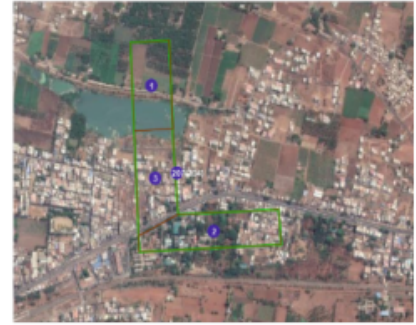

Google Map View

Polling Station Building Front View

Polling Station Front View

Cad View

Key MAP View

சட்டமன்றத் தொகுதியின் எண் மற்றும் பெயர் : 128-ஓட்டன்சத்திரம் பிரிவு எண் மற்றும் பெயர் 1-ஓட்டன்சத்திரம் (ந), செக்போஸ்ட் வார்டு 3