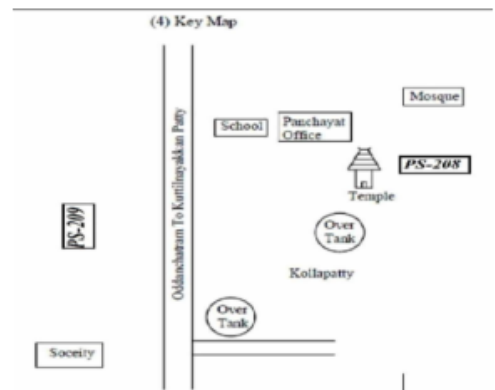

Cad View

Key MAP View