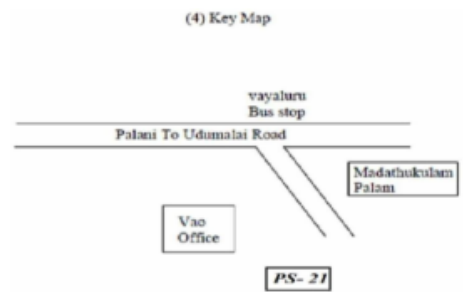

Cad View

Key MAP View