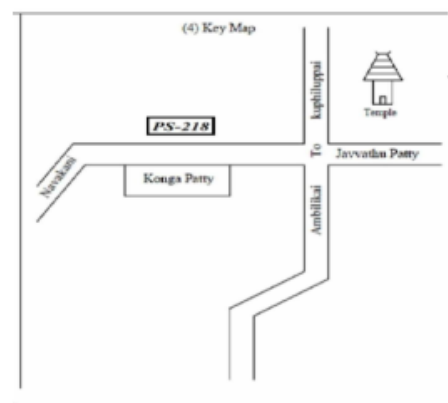

Cad View

Key MAP View