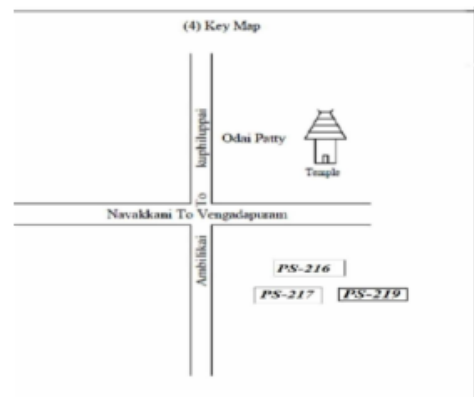

Cad View

Key MAP View