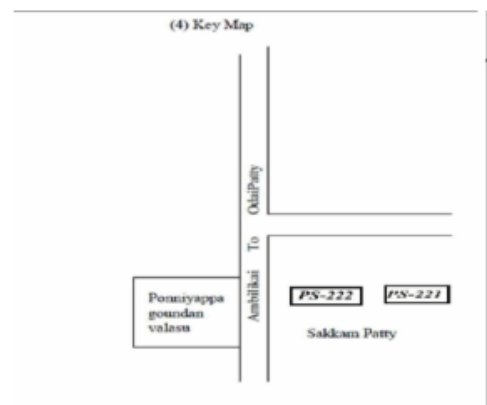

3. வாக்குச் சாவடியின் விவரங்கள்

<p>வாக்குச் சாவடியின் எண் மற்றும் பெயர் :</p> <p>250 - அரசு மேல்நிலைப்பள்ளி தெற்கு பார்த்த கிழக்கு கட்டிடம் ஓடைப்பட்டி-624612</p> <p>வாக்குச் சாவடியின் முகவரி :</p> <p>அரசு மேல்நிலைப் பள்ளி, ஓடைப்பட்டி-624612</p>	<p>வாக்குச் சாவடியின் வகைப்பாடு (ஆண்/பெண்/பொது)</p> <p>துணை வாக்குச் சாவடிகளின் எண்ணிக்கை :</p>	<p>பொது</p> <p>0</p>
--	---	----------------------

4. வாக்காளர்களின் எண்ணிக்கை

தொடங்கும் வரிசை எண்	முடியும் வரிசை எண்.	நிகர வாக்காளர்களின் எண்ணிக்கை			
		ஆண்	பெண்	மூன்றாம் பாலினம்	மொத்தம்
1	680	322	350	0	672

கையொப்பம்

Nazri Naksha

Google Map View

Polling Station Building Front View

Polling Station Front View

Cad View

Key MAP View

சட்டமன்றத் தொகுதியின் எண் மற்றும் பெயர் : 128-ஓட்டச்சத்திரம் மற்றும் பெயர் : 1-ஓட்டப்பட்டி (வ.கி) மற்றும் (ஊ), அக்கரைப்பட்டி வார்டு 5 பிரிவு எண் மற்றும் பெயர்