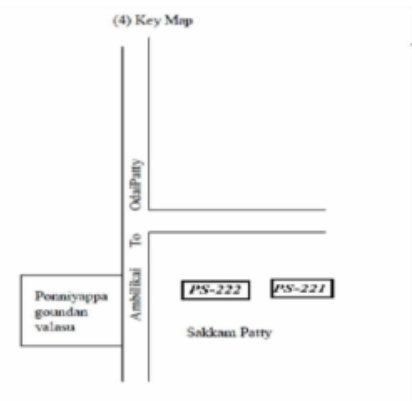

Cad View

Key MAP View