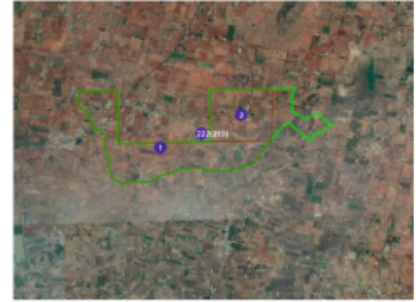

3. வாக்குச் சாவடியின் விவரங்கள்

<p>வாக்குச் சாவடியின் எண் மற்றும் பெயர் :</p> <p>251 - ஊராட்சிஒன்றிய தொடக்கப்பள்ளி கிழக்கு பார்த்தது, கிருஷ்ணாபுரம் -624612</p> <p>வாக்குச் சாவடியின் முகவரி :</p> <p>ஊராட்சிஒன்றிய தொடக்கப்பள்ளி, கிருஷ்ணாபுரம் -624612</p>	<p>வாக்குச் சாவடியின் வகைப்பாடு (ஆண்/பெண்/பொது)</p> <p>துணை வாக்குச் சாவடிகளின் எண்ணிக்கை :</p>	<p>பொது</p> <p style="font-size: 24px;">0</p>
--	---	--

4. வாக்காளர்களின் எண்ணிக்கை

தொடங்கும் வரிசை எண்	முடியும் வரிசை எண்.	நிகர வாக்காளர்களின் எண்ணிக்கை			
		ஆண்	பெண்	மூன்றாம் பாலினம்	மொத்தம்
1	409	195	207	0	402

கையொப்பம்

Nazri Naksha

Google Map View

Polling Station Building Front View