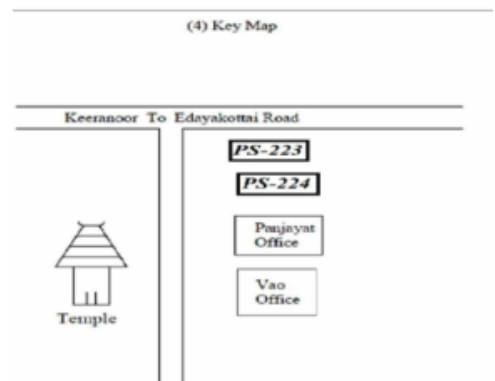

Google Map View

Polling Station Building Front View

Polling Station Front View

Cad View

Key MAP View

சட்டமன்றத் தொகுதியின் எண் மற்றும் பெயர் : 128-ஓட்டைசத்திரம் மற்றும் பெயர் : 1-ஓட்டைப்பட்டி (வ.கி) மற்றும் (உன), சக்கம்பட்டி வார்டு 12 பிரிவு எண் மற்றும் பெயர்