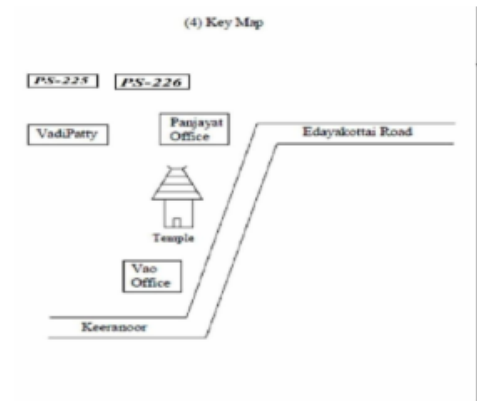

Google Map View

Polling Station Building Front View

Polling Station Front View

Cad View

Key MAP View

சட்டமன்றத் தொகுதியின் எண் மற்றும் பெயர் : 128-ஓட்டன்சத்திரம் மற்றும் பெயர் : 1-குத்திலுப்பை(வ.கி) மற்றும் (உஊ), குத்திலுப்பை வார்டு 1 பிரிவு எண் மற்றும் பெயர்