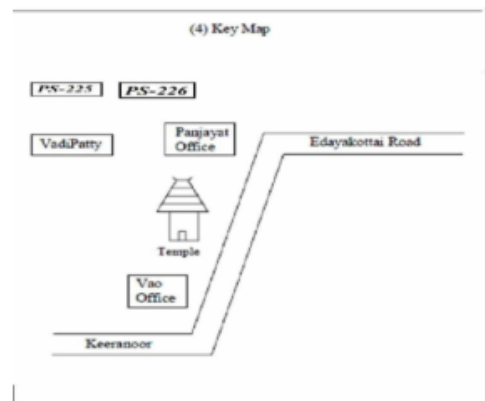

Google Map View

Polling Station Building Front View

Polling Station Front View

Cad View

Key MAP View

சட்டமன்றத் தொகுதியின் எண் மற்றும் பெயர் : 128-ஓட்டச்சத்திரம் மற்றும் பெயர் : 1-குத்திலுப்பை (வ.கி) மற்றும் (ஊ), குத்திலுப்பை வார்டு 1 பிரிவு எண் மற்றும் பெயர்