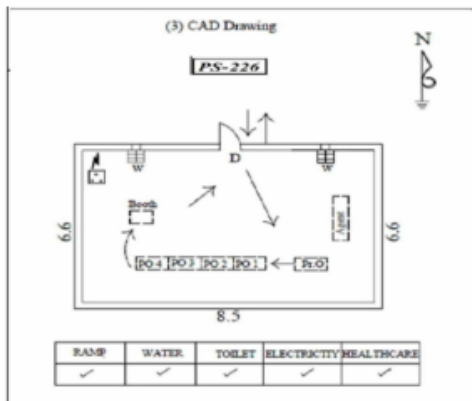

Google Map View

Polling Station Building Front View

Polling Station Front View

Cad View

Key MAP View

சட்டமன்றத் தொகுதியின் எண் மற்றும் பெயர் : 128-ஓட்டச்சத்திரம் மற்றும் பெயர் : 1-குத்திலுப்பை (வ.கி) மற்றும் (ஊ), குத்திலுப்பை வார்டு 1 பிரிவு எண் மற்றும் பெயர்