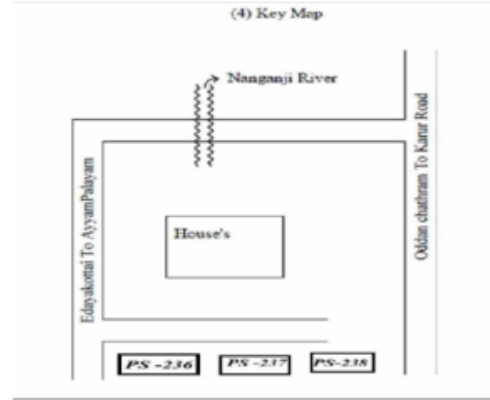

Google Map View

Polling Station Building Front View

Polling Station Front View

Cad View

Key MAP View

சட்டமன்றத் தொகுதியின் எண் மற்றும் பெயர் : 128-ஓட்டச்சத்திரம்  
பிரிவு எண் மற்றும் பெயர் : 1-மார்க்கம்பட்டி( வ.கி) மற்றும் (ஊ), மார்க்கம்பட்டி வார்டு 2