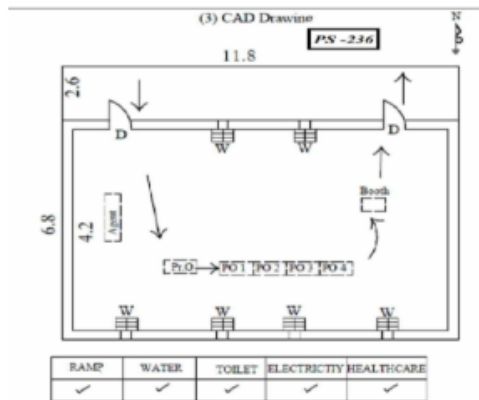

Google Map View

Polling Station Building Front View

Polling Station Front View

Cad View

Key MAP View

சட்டமன்றத் தொகுதியின் எண் மற்றும் பெயர் : 128-ஓட்டச்சத்திரம்  
பிரிவு எண் மற்றும் பெயர் : 1-மார்க்கம்பட்டி( வ.கி) மற்றும் (ஊ), மார்க்கம்பட்டி வார்டு 2