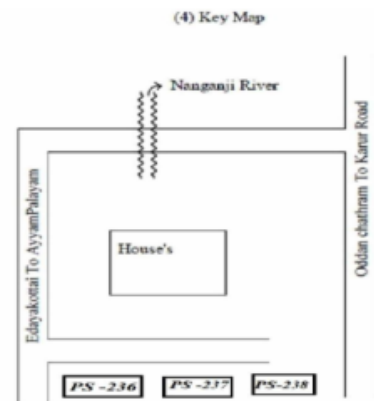

Google Map View

Polling Station Building Front View

Polling Station Front View

Cad View

Key MAP View

1	TRN0862698	பெயர் : கிருஷ்ணசாமி தந்தை பெயர்: பழனிச்சாமி வீட்டு எண் : 1 வயது : 56 பாலினம் : ஆண்	Photo is available	2	TRN0862557	பெயர் : செல்வரத்தினம் கணவர் பெயர்: கிருஷ்ணசாமி வீட்டு எண் : 1 வயது : 54 பாலினம் : பெண்	Photo is available	3	TRN0862615	பெயர் : செல்வி கணவர் பெயர்: குமாரசாமி வீட்டு எண் : 1 வயது : 45 பாலினம் : பெண்	Photo is available
4	TRN0741017	பெயர் : வீரலெட்சுமி கணவர் பெயர்: பாண்டியன் வீட்டு எண் : 1 வயது : 40 பாலினம் : பெண்	Photo is available	5	TRN0862623	பெயர் : சுகன்யா கணவர் பெயர்: ராஜகுமார் வீட்டு எண் : 1 வயது : 34 பாலினம் : பெண்	Photo is available	6	TRN0685347	பெயர் : சரண்ராஜ் தந்தை பெயர்: முத்துகுமார் வீட்டு எண் : 1 வயது : 30 பாலினம் : ஆண்	Photo is available
7	TRN0862565	பெயர் : கீதா கணவர் பெயர்: செல்லமுத்து வீட்டு எண் : 1 வயது : 30 பாலினம் : பெண்	Photo is available	8	TRN0862607	பெயர் : ஜன்னத்துப்பிர்தல்ஸ் தந்தை பெயர்: ரஹ்மத்துல்லா வீட்டு எண் : 1 வயது : 28 பாலினம் : பெண்	Photo is available	9	ZWP2706810	பெயர் : செ பிரியா கணவர் பெயர்: செல்லப்பாண்டி வீட்டு எண் : 1 வயது : 25 பாலினம் : பெண்	Photo is available
10	TRN2156982	பெயர் : ஸாசம்யுத்தா தந்தை பெயர்: சக்கரை வீட்டு எண் : 1 வயது : 19 பாலினம் : பெண்	Photo is available	11	TRN2089449	பெயர் : கோகுல்ராம் தந்தை பெயர்: மகேந்திரன் வீட்டு எண் : 1/2 வயது : 21 பாலினம் : ஆண்	Photo is available	S2 12	TRN0988501	பெயர் : நளினி கணவர் பெயர்: முருகன் வீட்டு எண் : 1/2 NORTH STREET வயது : 26 பாலினம் : பெண்	Photo is available
13	TRN1000132	பெயர் : நந்தகுமார் தந்தை பெயர்: முருகன் வீட்டு எண் : 1/12 வயது : 25 பாலினம் : ஆண்	Photo is available	14	TRN1965524	பெயர் : சுப்பிரமணி தந்தை பெயர்: குழந்தைவேல் வீட்டு எண் : 1/16 வயது : 27 பாலினம் : ஆண்	Photo is available	15	TRN0368951	பெயர் : கருப்பாத்தாள் கணவர் பெயர்: ராமசாமி வீட்டு எண் : 1-25 வயது : 69 பாலினம் : பெண்	Photo is available
16	TRN2156198	பெயர் : அங்கையர்க்கண்ணி கணவர் பெயர்: முனிசாமி வீட்டு எண் : 1/27, வயது : 69 பாலினம் : பெண்	Photo is available	17	TRN0599761	பெயர் : ஜானகி கணவர் பெயர்: நாராயணன் வீட்டு எண் : 1-34 வயது : 76 பாலினம் : பெண்	Photo is available	18	TRN0639591	பெயர் : கலைச்செல்வி தந்தை பெயர்: பாலசுப்பிரமணி வீட்டு எண் : 1/45-பி வயது : 31 பாலினம் : பெண்	Photo is available
19	TRN0493460	பெயர் : விஜயக்குமார் தாயின் பெயர்: சித்ரா வீட்டு எண் : 1-60D வயது : 31 பாலினம் : ஆண்	Photo is available	20	TRN0358655	பெயர் : மதியழகன் தந்தை பெயர்: மருதமுத்து வீட்டு எண் : 1-95 வயது : 34 பாலினம் : ஆண்	Photo is available	21	TRN0444190	பெயர் : சுசீலா கணவர் பெயர்: செளந்தரராஜன் வீட்டு எண் : 1-101 வயது : 37 பாலினம் : பெண்	Photo is available
22	TRN1000140	பெயர் : கார்த்திக் தந்தை பெயர்: சக்திவேல் வீட்டு எண் : 1/113 வயது : 25 பாலினம் : ஆண்	Photo is available	23	TRN0186437	பெயர் : லட்சுமி தாயின் பெயர்: லட்சுமி வீட்டு எண் : 1E வயது : 61 பாலினம் : பெண்	Photo is available	24	TRN0358432	பெயர் : நாச்சிமுத்து தந்தை பெயர்: வெள்ளையன் வீட்டு எண் : 1E வயது : 54 பாலினம் : ஆண்	Photo is available
25	TRN0283606	பெயர் : ரமேஷ் தந்தை பெயர்: பழனிச்சாமி வீட்டு எண் : 1E வயது : 44 பாலினம் : ஆண்	Photo is available	26	TRN0284208	பெயர் : பிருந்தா கணவர் பெயர்: செல்வராஜ் வீட்டு எண் : 1E வயது : 43 பாலினம் : பெண்	Photo is available	27	TRN0283614	பெயர் : ரேணுகா கணவர் பெயர்: ரமேஷ் வீட்டு எண் : 1E வயது : 40 பாலினம் : பெண்	Photo is available
28	TRN0444224	பெயர் : வடிவேல் தந்தை பெயர்: சுப்ரமணி வீட்டு எண் : 1E வயது : 39 பாலினம் : ஆண்	Photo is available	29	TRN0283424	பெயர் : சாஜிதாபர்வீன் கணவர் பெயர்: ராஜாமைதீன் வீட்டு எண் : 1E வயது : 36 பாலினம் : பெண்	Photo is available	30	TRN0332387	பெயர் : ஜாகிரிஉசேன் தந்தை பெயர்: சையது உசேன் வீட்டு எண் : 1E வயது : 33 பாலினம் : ஆண்	Photo is available