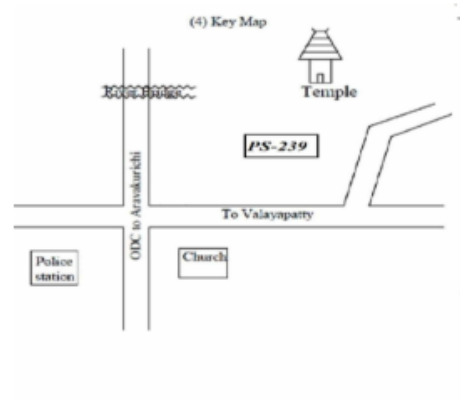

Cad View

Key MAP View