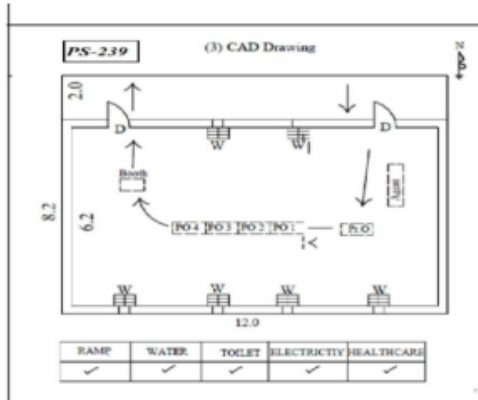

வாக்காளர் பதிவு அலுவலரின்
கையொப்பம்

Nazri Naksha

Google Map View

Polling Station Building Front View

Polling Station Front View

Cad View

Key MAP View

| | | | | | |
|---|----------------------------------|---|----------------------------------|--|----------------------------------|
| 1 பெயர் : பிரகாஷ் தந்தை பெயர்: முத்துச்சாமி வீட்டு எண் : 1 வயது : 33 பாலினம் : ஆண் | TRN0436535 Photo is available | 2 பெயர் : கிருத்திகா தந்தை பெயர்: பழனிசாமி வீட்டு எண் : 1 வயது : 21 பாலினம் : பெண் | TRN2156925 Photo is available | 3 பெயர் : மஞ்சளா தேவி தந்தை பெயர்: சுப்பிரமணியன் வீட்டு எண் : 1 வயது : 21 பாலினம் : பெண் | TRN2156958 Photo is available |
| 4 பெயர் : முருகேஸ்வரி தந்தை பெயர்: சக்திவேல் வீட்டு எண் : 1/113 வயது : 26 பாலினம் : பெண் | TRN1000199 Photo is available | 5 பெயர் : கவிதா கணவர் பெயர்: அருண் குமார் வீட்டு எண் : 1/128ஏ வயது : 25 பாலினம் : பெண் | TRN1000181 Photo is available | 6 பெயர் : சிவகாமி கணவர் பெயர்: நாடராயன் வீட்டு எண் : 2/108 வயது : 41 பாலினம் : பெண் | TRN0599340 Photo is available |
| 7 பெயர் : நாஜிரா பாணு தந்தை பெயர்: சையது இப்ராஹிம் வீட்டு எண் : 5/85 வயது : 33 பாலினம் : பெண் | NMJ1137322 Photo is available | 8 பெயர் : பழனிச்சாமி தந்தை பெயர்: செல்லப்பகவுண்டர் வீட்டு எண் : 6 வயது : 61 பாலினம் : ஆண் | TRN0283473 Photo is available | 9 பெயர் : சங்கீதா மோ கணவர் பெயர்: மோகன்குமார் வீட்டு எண் : 7/16 வயது : 26 பாலினம் : பெண் | TRN2052389 Photo is available |
| 10 பெயர் : பவுந்தாய் கணவர் பெயர்: செல்லமுத்து வீட்டு எண் : 8 வயது : 53 பாலினம் : பெண் | TRN0140566 Photo is available | 11 பெயர் : அரவிந்தகுமார்ப தந்தை பெயர்: பழனிசாமி செ வீட்டு எண் : 8 வயது : 32 பாலினம் : ஆண் | TRN0768143 Photo is available | 12 பெயர் : பாண்டியன் தந்தை பெயர்: பாண்டியன் வீட்டு எண் : 8-1 வயது : 45 பாலினம் : ஆண் | TRN0767707 Photo is available |
| 13 பெயர் : காந்திமதி தந்தை பெயர்: குணசேகரன் வீட்டு எண் : 8-2E வயது : 45 பாலினம் : பெண் | GQP3398880 Photo is available | 14 பெயர் : முத்துசாமி தந்தை பெயர்: ராமசாமி வீட்டு எண் : 8-2E வயது : 61 பாலினம் : ஆண் | TRN1668755 Photo is available | 15 பெயர் : செல்வராணி கணவர் பெயர்: முத்துசாமி வீட்டு எண் : 8-2E வயது : 59 பாலினம் : பெண் | TRN1668763 Photo is available |
| 16 பெயர் : குமாரசாமி தந்தை பெயர்: ராமசாமி வீட்டு எண் : 8-2E வயது : 59 பாலினம் : ஆண் | TRN1668771 Photo is available | 17 பெயர் : மாரிமுத்து தந்தை பெயர்: மருதன் வீட்டு எண் : 8-3 வயது : 61 பாலினம் : ஆண் | TRN1668789 Photo is available | 18 பெயர் : சாந்தி கணவர் பெயர்: மாரிமுத்து வீட்டு எண் : 8-3 வயது : 54 பாலினம் : பெண் | TRN1668797 Photo is available |
| 19 பெயர் : மகேஸ்வரி கணவர் பெயர்: மகாலிங்கம் வீட்டு எண் : 8-3 வயது : 36 பாலினம் : பெண் | TRN0186486 Photo is available | 20 பெயர் : புதுக்காட்டான் தந்தை பெயர்: கருப்பண்ணன் வீட்டு எண் : 8-5 வயது : 63 பாலினம் : ஆண் | TRN1668805 Photo is available | 21 பெயர் : பரமசிவம் தந்தை பெயர்: கருப்பண்ணன் வீட்டு எண் : 8-5 வயது : 62 பாலினம் : ஆண் | TRN1668813 Photo is available |
| 22 பெயர் : சுசிலா கணவர் பெயர்: பரமசிவம் வீட்டு எண் : 8-5 வயது : 52 பாலினம் : பெண் | TRN1668821 Photo is available | 23 பெயர் : ரவிச்சந்திரன் தந்தை பெயர்: பழனிச்சாமி வீட்டு எண் : 8-7E வயது : 51 பாலினம் : ஆண் | GQP1310754 Photo is available | 24 பெயர் : தங்கவேல் தந்தை பெயர்: பழனிச்சாமி வீட்டு எண் : 8-8 வயது : 52 பாலினம் : ஆண் | TRN0284182 Photo is available |
| 25 பெயர் : ராமசாமி தந்தை பெயர்: பழனிச்சாமி வீட்டு எண் : 8-8 வயது : 50 பாலினம் : ஆண் | TRN0284190 Photo is available | 26 பெயர் : மணியேல்முத்து தந்தை பெயர்: செல்லமுத்து வீட்டு எண் : 8-8 வயது : 31 பாலினம் : ஆண் | TRN0599852 Photo is available | 27 பெயர் : அல்வின் குமார் தந்தை பெயர்: நாகராஜன் வீட்டு எண் : 8/8 வயது : 23 பாலினம் : ஆண் | TRN1914894 Photo is available |
| 28 பெயர் : அபிநயா தந்தை பெயர்: நாகராஜன் வீட்டு எண் : 8/8 வயது : 20 பாலினம் : பெண் | TRN2126027 Photo is available | 29 பெயர் : மகுடேஸ்வரி கணவர் பெயர்: முருகேசன் வீட்டு எண் : 8-8A வயது : 37 பாலினம் : பெண் | TRN0821108 Photo is available | 30 பெயர் : சாமி தந்தை பெயர்: கருப்பையா வீட்டு எண் : 8-9 வயது : 67 பாலினம் : ஆண் | TRN1668839 Photo is available |