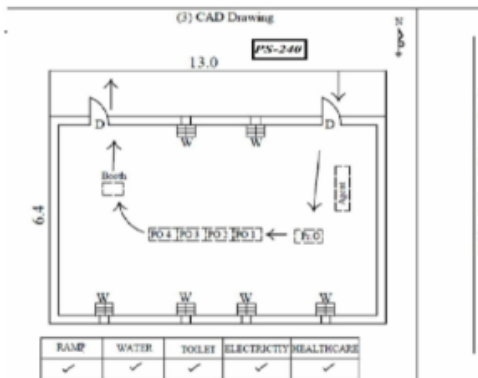

வாக்காளர் பதிவு அலுவலரின்
கையொப்பம்

Nazri Naksha

Google Map View

Polling Station Building Front View

Polling Station Front View

Cad View

Key MAP View

1 பெயர் : சுரேஷ் குமார் தந்தை பெயர்: வெள்ளைச்சாமி வீட்டு எண் : 1 வயது : 42 பாலினம் : ஆண் Photo is available	TRN1904242	2 பெயர் : ராஜலட்சுமி கணவர் பெயர்: குணசேகர் வீட்டு எண் : 1 வயது : 41 பாலினம் : பெண் Photo is available	TRN0685453	3 பெயர் : புவனேஸ்வரி கணவர் பெயர்: சின்ராஜ் வீட்டு எண் : 1 வயது : 35 பாலினம் : பெண் Photo is available	TRN1904267
4 பெயர் : சுரேஷ் தந்தை பெயர்: வெங்கடாசலம் வீட்டு எண் : 1 வயது : 30 பாலினம் : ஆண் Photo is available	TRN0685537	5 பெயர் : காயத்திரி தந்தை பெயர்: கிருஷ்ணன் வீட்டு எண் : 1 வயது : 29 பாலினம் : பெண் Photo is available	TRN0685511	6 பெயர் : சுவாதி கணவர் பெயர்: பொன்னுச்சாமி வீட்டு எண் : 1 வயது : 29 பாலினம் : பெண் Photo is available	TRN1899582
7 பெயர் : கீதா தந்தை பெயர்: கன்னியப்பன் வீட்டு எண் : 1 வயது : 28 பாலினம் : பெண் Photo is available	TRN0740472	8 பெயர் : ரூபா தந்தை பெயர்: கணேசன் வீட்டு எண் : 1 வயது : 27 பாலினம் : பெண் Photo is available	TRN0863134	9 பெயர் : பாரதி பாரதிகண்ணன் தந்தை பெயர்: வெங்கடாசலபதி வீட்டு எண் : 1 வயது : 26 பாலினம் : ஆண் Photo is available	TRN0907089
10 பெயர் : சுகன் தந்தை பெயர்: கருப்புச்சாமி வீட்டு எண் : 1 வயது : 23 பாலினம் : ஆண் Photo is available	TRN1899202	11 பெயர் : வெங்கடலாசபதி தந்தை பெயர்: பழனிச்சாமி வீட்டு எண் : 1E வயது : 42 பாலினம் : ஆண் Photo is available	TRN0436857	12 பெயர் : வசந்தி கணவர் பெயர்: மணி வீட்டு எண் : 1E வயது : 40 பாலினம் : பெண் Photo is available	TRN0436949
13 பெயர் : வீரமணி தந்தை பெயர்: முருகன் வீட்டு எண் : 1# வயது : 28 பாலினம் : ஆண் Photo is available	TRN0923441	14 பெயர் : நித்தியா கணவர் பெயர்: ராஜகோபால் தேவர் வீட்டு எண் : 2 வயது : 33 பாலினம் : பெண் Photo is available	TRN1823350	15 பெயர் : சங்கீதா தந்தை பெயர்: சுந்தர் வீட்டு எண் : 2/2 வயது : 24 பாலினம் : பெண் Photo is available	TRN1799964
16 பெயர் : கண்மணி தந்தை பெயர்: சேகர் வீட்டு எண் : 3/66 வயது : 30 பாலினம் : பெண் Photo is available	TRN1823319	17 பெயர் : நந்தினி தந்தை பெயர்: சேகர் வீட்டு எண் : 3/66 வயது : 26 பாலினம் : பெண் Photo is available	TRN1823327	18 பெயர் : சந்தோஷ் தந்தை பெயர்: குணசேகரன் வீட்டு எண் : 4/79 வயது : 26 பாலினம் : ஆண் Photo is available	TRN1938182
19 பெயர் : சேதுபதி தந்தை பெயர்: குணசேகரன் வீட்டு எண் : 4/79 வயது : 25 பாலினம் : ஆண் Photo is available	TRN1935402	20 பெயர் : ராமசாமி தந்தை பெயர்: சின்னப்பன் வீட்டு எண் : 5/6 வயது : 64 பாலினம் : ஆண் Photo is available	TRN2163053	21 பெயர் : சமதி கணவர் பெயர்: ராஜாமணி வீட்டு எண் : 5E வயது : 41 பாலினம் : பெண் Photo is available	TRN0437574
22 பெயர் : பாத்திமுத்து ஜோகரா கணவர் பெயர்: அப்துல் ஹக்கீம் வீட்டு எண் : 6/6 வயது : 30 பாலினம் : பெண் Photo is available	TRN1823418	23 பெயர் : ரேகா தந்தை பெயர்: லட்சுமணன் வீட்டு எண் : 7-99 வயது : 33 பாலினம் : பெண் Photo is available	TRN0327072	24 பெயர் : மல்லிகா கருப்புச்சாமி கணவர் பெயர்: கருப்புச்சாமி முத்தப்பகவுண்டர் வீட்டு எண் : 8-21E வயது : 59 பாலினம் : பெண் Photo is available	GQP3368123
25 பெயர் : பிரவீன் தந்தை பெயர்: கருப்புச்சாமி முத்தப்ப கவுண்டர் வீட்டு எண் : 8-21E வயது : 39 பாலினம் : ஆண் Photo is available	GQP3368115	26 பெயர் : மோகன் தாயின் பெயர்: லட்சுமி வீட்டு எண் : 8/105 வயது : 22 பாலினம் : ஆண் Photo is available	TRN2040590	27 பெயர் : அபிராமி தந்தை பெயர்: ஈஸ்வரன் வீட்டு எண் : 8-110 வயது : 31 பாலினம் : பெண் Photo is available	TRN0494013
28 பெயர் : அஜீத்குமார் தந்தை பெயர்: ஆறுமுகம் வீட்டு எண் : 8/291 வயது : 25 பாலினம் : ஆண் Photo is available	TRN1899392	29 பெயர் : கார்த்திக் தந்தை பெயர்: சுப்பிரமணி வீட்டு எண் : 8/319 வயது : 26 பாலினம் : ஆண் Photo is available	TRN1903848	30 பெயர் : செல்லமுத்து தந்தை பெயர்: கருப்பணகவுண்டர் வீட்டு எண் : 9 வயது : 52 பாலினம் : ஆண் Photo is available	TRN0639989