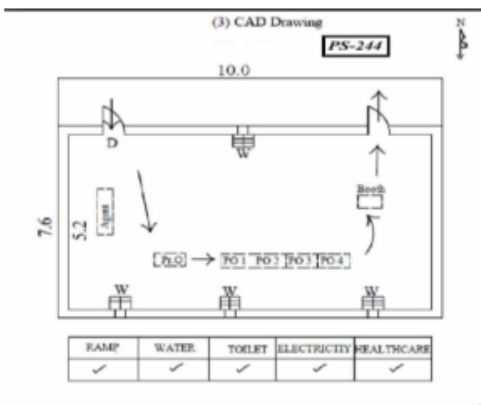

Google Map View

Polling Station Building Front View

Polling Station Front View

Cad View

Key MAP View

1 பெயர் : சந்தோஷ் தாயின் பெயர்: செல்லாத்தாள் வீட்டு எண் : 1 வயது : 30 பாலினம் : ஆண் Photo is available	TRN0881151	2 பெயர் : புஷ்பராஜ் தந்தை பெயர்: பிரபு வீட்டு எண் : 1/1 வயது : 20 பாலினம் : ஆண் Photo is available	TRN2081099	3 பெயர் : சுகாசினி கணவர் பெயர்: ரவிக்குமார் வீட்டு எண் : 1-15 வயது : 32 பாலினம் : பெண் Photo is available	TRN0601633
4 பெயர் : நல்லமுத்து தந்தை பெயர்: பழனிசாமி வீட்டு எண் : 1a வயது : 62 பாலினம் : ஆண் Photo is available	TRN0601674	5 பெயர் : ஈஸ்வரி கணவர் பெயர்: சுப்பிரமணியன் வீட்டு எண் : 1E வயது : 52 பாலினம் : பெண் Photo is available	TRN0494989	6 பெயர் : செல்வராஜ் தந்தை பெயர்: கந்தசாமி வீட்டு எண் : 1e வயது : 36 பாலினம் : ஆண் Photo is available	TRN0601690
7 பெயர் : சோமாயி கணவர் பெயர்: பெருமாள்சாமி வீட்டு எண் : 1e வயது : 34 பாலினம் : பெண் Photo is available	TRN0601708	8 பெயர் : அஸோக்குமார் தந்தை பெயர்: செல்லமுத்து வீட்டு எண் : 1E வயது : 30 பாலினம் : ஆண் Photo is available	TRN0601716	9 பெயர் : பவ தாரணி தந்தை பெயர்: ராமசந்திரன் வீட்டு எண் : 2/3 வயது : 19 பாலினம் : பெண் Photo is available	TRN2159515
10 பெயர் : சரவண பாரதி தந்தை பெயர்: கிருஷ்ண மூர்த்தி வீட்டு எண் : 2/25 வயது : 19 பாலினம் : ஆண் Photo is available	TRN2158012	11 பெயர் : தினேஷ்குமார் சொக்கலிங்கம் தந்தை பெயர்: சொக்கலிங்கம் வீட்டு எண் : 2/55 வயது : 26 பாலினம் : ஆண் Photo is available	TRN0974717	12 பெயர் : ஜீவிதா தந்தை பெயர்: பழனிசாமி வீட்டு எண் : 2/62 வயது : 23 பாலினம் : பெண் Photo is available	TRN2125581
13 பெயர் : சின்னத்தாய் கணவர் பெயர்: சின்னச்சாமி வீட்டு எண் : 2/112 வயது : 45 பாலினம் : பெண் Photo is available	TRN2128288	14 பெயர் : முத்துச்சாமி தந்தை பெயர்: பழனியப்பகவுண்டர் வீட்டு எண் : 2-120 வயது : 66 பாலினம் : ஆண் Photo is available	TRN0187047	15 பெயர் : ரஞ்சிதம் கணவர் பெயர்: முத்துச்சாமி வீட்டு எண் : 2-120 வயது : 61 பாலினம் : பெண் Photo is available	TRN0187054
16 பெயர் : மு ராஜேஸ்வரி தந்தை பெயர்: ப முத்துசாமி வீட்டு எண் : 2-120 வயது : 34 பாலினம் : ஆண் Photo is available	TRN0332783	17 பெயர் : ஜெய சூர்யா தந்தை பெயர்: பழனிச்சாமி வீட்டு எண் : 2/124 வயது : 23 பாலினம் : பெண் Photo is available	TRN1968585	18 பெயர் : சிவானந்தம் தாயின் பெயர்: மாரியம்மாள் வீட்டு எண் : 2/193 வயது : 28 பாலினம் : ஆண் Photo is available	TRN0767319
19 பெயர் : செல்வி தந்தை பெயர்: துரைச்சாமி வீட்டு எண் : 2/193 வயது : 26 பாலினம் : பெண் Photo is available	TRN2023331	20 பெயர் : வடிவேல் தந்தை பெயர்: கருப்புச்சாமி வீட்டு எண் : 2-213 வயது : 29 பாலினம் : ஆண் Photo is available	TRN0737999	21 பெயர் : அருந்ததி செல்லமுத்து கணவர் பெயர்: மணிமுத்து வீட்டு எண் : 2/289 வயது : 30 பாலினம் : பெண் Photo is available	TRN2187235
22 பெயர் : கவிராஜ் தந்தை பெயர்: முருகன் வீட்டு எண் : 03 வயது : 20 பாலினம் : ஆண் Photo is available	TRN2159390	23 பெயர் : பெரியசாமி தந்தை பெயர்: முத்துச்சாமி வீட்டு எண் : 3-1 வயது : 75 பாலினம் : ஆண் Photo is available	GQP2629137	24 பெயர் : லட்சுமி கணவர் பெயர்: பெரியசாமி வீட்டு எண் : 3-1 வயது : 71 பாலினம் : பெண் Photo is available	TRN1718758
25 பெயர் : கருப்பாயி கணவர் பெயர்: ரங்கசாமிகவுண்டர் வீட்டு எண் : 3-1E வயது : 88 பாலினம் : பெண் Photo is available	TRN1718766	26 பெயர் : தண்டபாணி தந்தை பெயர்: ரங்கசாமி வீட்டு எண் : 3-1E வயது : 61 பாலினம் : ஆண் Photo is available	GQP2191146	27 பெயர் : செல்லமுத்து தந்தை பெயர்: ரங்கசாமி வீட்டு எண் : 3-1E வயது : 58 பாலினம் : ஆண் Photo is available	GQP2191153
28 பெயர் : லட்சுமி கணவர் பெயர்: தண்டபாணி வீட்டு எண் : 3-1E வயது : 56 பாலினம் : பெண் Photo is available	GQP2191138	29 பெயர் : தனபாலன் த தந்தை பெயர்: தண்டபாணி ர வீட்டு எண் : 3-1E வயது : 32 பாலினம் : ஆண் Photo is available	TRN0686055	30 பெயர் : ஜெயபாலன் தந்தை பெயர்: செல்லமுத்து வீட்டு எண் : 3-1E வயது : 29 பாலினம் : ஆண் Photo is available	TRN0737841