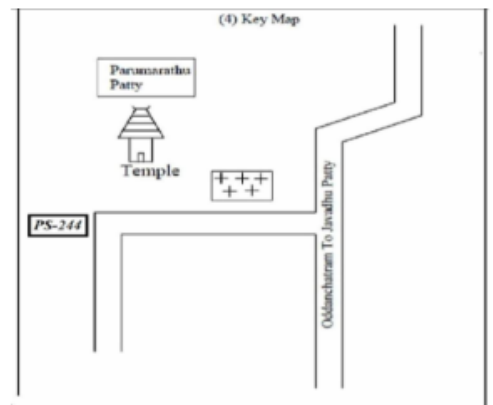

Google Map View

Polling Station Building Front View

Polling Station Front View

Cad View

Key MAP View

1 பெயர் : சந்தோஷ் தாயின் பெயர்: செல்லாத்தாள் வீட்டு எண் : 1 வயது : 30 பாலினம் : ஆண் Photo is available	TRN0881151	2 பெயர் : புஷ்பராஜ் தந்தை பெயர்: பிரபு வீட்டு எண் : 1/1 வயது : 20 பாலினம் : ஆண் Photo is available	TRN2081099	3 பெயர் : சுகாசினி கணவர் பெயர்: ரவிக்குமார் வீட்டு எண் : 1-15 வயது : 32 பாலினம் : பெண் Photo is available	TRN0601633
4 பெயர் : நல்லமுத்து தந்தை பெயர்: பழனிசாமி வீட்டு எண் : 1a வயது : 62 பாலினம் : ஆண் Photo is available	TRN0601674	5 பெயர் : ஈஸ்வரி கணவர் பெயர்: சுப்பிரமணியன் வீட்டு எண் : 1E வயது : 52 பாலினம் : பெண் Photo is available	TRN0494989	6 பெயர் : செல்வராஜ் தந்தை பெயர்: கந்தசாமி வீட்டு எண் : 1e வயது : 36 பாலினம் : ஆண் Photo is available	TRN0601690
7 பெயர் : சோமாயி கணவர் பெயர்: பெருமாள்சாமி வீட்டு எண் : 1e வயது : 34 பாலினம் : பெண் Photo is available	TRN0601708	8 பெயர் : அஸோக்குமார் தந்தை பெயர்: செல்லமுத்து வீட்டு எண் : 1E வயது : 30 பாலினம் : ஆண் Photo is available	TRN0601716	9 பெயர் : பவ தாரணி தந்தை பெயர்: ராமசந்திரன் வீட்டு எண் : 2/3 வயது : 19 பாலினம் : பெண் Photo is available	TRN2159515
10 பெயர் : சரவண பாரதி தந்தை பெயர்: கிருஷ்ண மூர்த்தி வீட்டு எண் : 2/25 வயது : 19 பாலினம் : ஆண் Photo is available	TRN2158012	11 பெயர் : தினேஷ்குமார் சொக்கலிங்கம் தந்தை பெயர்: சொக்கலிங்கம் வீட்டு எண் : 2/55 வயது : 26 பாலினம் : ஆண் Photo is available	TRN0974717	12 பெயர் : ஜீவிதா தந்தை பெயர்: பழனிசாமி வீட்டு எண் : 2/62 வயது : 23 பாலினம் : பெண் Photo is available	TRN2125581
13 பெயர் : சின்னத்தாய் கணவர் பெயர்: சின்னச்சாமி வீட்டு எண் : 2/112 வயது : 45 பாலினம் : பெண் Photo is available	TRN2128288	14 பெயர் : முத்துச்சாமி தந்தை பெயர்: பழனியப்பகவுண்டர் வீட்டு எண் : 2-120 வயது : 66 பாலினம் : ஆண் Photo is available	TRN0187047	15 பெயர் : ரஞ்சிதம் கணவர் பெயர்: முத்துச்சாமி வீட்டு எண் : 2-120 வயது : 61 பாலினம் : பெண் Photo is available	TRN0187054
16 பெயர் : மு ராஜேஸ்வரி தந்தை பெயர்: ப முத்துசாமி வீட்டு எண் : 2-120 வயது : 34 பாலினம் : ஆண் Photo is available	TRN0332783	17 பெயர் : ஜெய சூர்யா தந்தை பெயர்: பழனிச்சாமி வீட்டு எண் : 2/124 வயது : 23 பாலினம் : பெண் Photo is available	TRN1968585	18 பெயர் : சிவானந்தம் தாயின் பெயர்: மாரியம்மாள் வீட்டு எண் : 2/193 வயது : 28 பாலினம் : ஆண் Photo is available	TRN0767319
19 பெயர் : செல்வி தந்தை பெயர்: துரைச்சாமி வீட்டு எண் : 2/193 வயது : 26 பாலினம் : பெண் Photo is available	TRN2023331	20 பெயர் : வடிவேல் தந்தை பெயர்: கருப்புச்சாமி வீட்டு எண் : 2-213 வயது : 29 பாலினம் : ஆண் Photo is available	TRN0737999	21 பெயர் : அருந்ததி செல்லமுத்து கணவர் பெயர்: மணிமுத்து வீட்டு எண் : 2/289 வயது : 30 பாலினம் : பெண் Photo is available	TRN2187235
22 பெயர் : கவிராஜ் தந்தை பெயர்: முருகன் வீட்டு எண் : 03 வயது : 20 பாலினம் : ஆண் Photo is available	TRN2159390	23 பெயர் : பெரியசாமி தந்தை பெயர்: முத்துச்சாமி வீட்டு எண் : 3-1 வயது : 75 பாலினம் : ஆண் Photo is available	GQP2629137	24 பெயர் : லட்சுமி கணவர் பெயர்: பெரியசாமி வீட்டு எண் : 3-1 வயது : 71 பாலினம் : பெண் Photo is available	TRN1718758
25 பெயர் : கருப்பாயி கணவர் பெயர்: ரங்கசாமிகவுண்டர் வீட்டு எண் : 3-1E வயது : 88 பாலினம் : பெண் Photo is available	TRN1718766	26 பெயர் : தண்டபாணி தந்தை பெயர்: ரங்கசாமி வீட்டு எண் : 3-1E வயது : 61 பாலினம் : ஆண் Photo is available	GQP2191146	27 பெயர் : செல்லமுத்து தந்தை பெயர்: ரங்கசாமி வீட்டு எண் : 3-1E வயது : 58 பாலினம் : ஆண் Photo is available	GQP2191153
28 பெயர் : லட்சுமி கணவர் பெயர்: தண்டபாணி வீட்டு எண் : 3-1E வயது : 56 பாலினம் : பெண் Photo is available	GQP2191138	29 பெயர் : தனபாலன் த தந்தை பெயர்: தண்டபாணி ர வீட்டு எண் : 3-1E வயது : 32 பாலினம் : ஆண் Photo is available	TRN0686055	30 பெயர் : ஜெயபாலன் தந்தை பெயர்: செல்லமுத்து வீட்டு எண் : 3-1E வயது : 29 பாலினம் : ஆண் Photo is available	TRN0737841