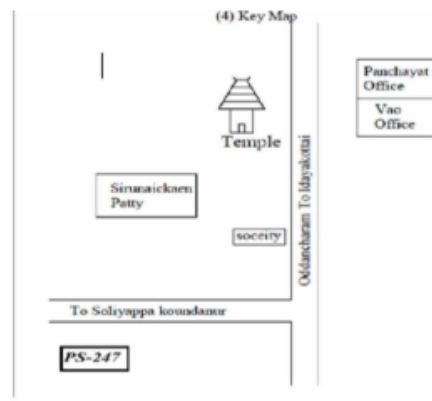

Key MAP View