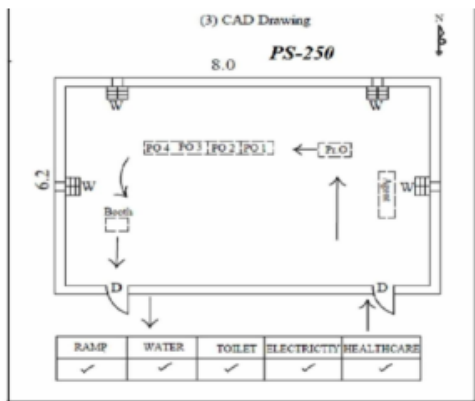

Google Map View

Polling Station Building Front View

Polling Station Front View

Cad View

Key MAP View

சட்டமன்றத் தொகுதியின் எண் மற்றும் பெயர் : 128-ஓட்டச்சத்திரம்
பிரிவு எண் மற்றும் பெயர் 1-வெரியப்பூர் (வ.கி) மற்றும்(ஆ), வெரியப்பூர் வார்டு 1