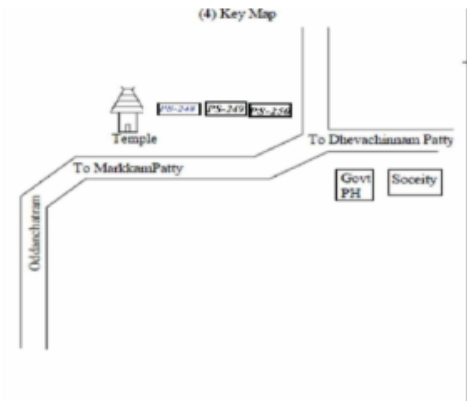

Google Map View

Polling Station Building Front View

Polling Station Front View

Cad View

Key MAP View

சட்டமன்றத் தொகுதியின் எண் மற்றும் பெயர் : 128-ஓட்டச்சத்திரம்
பிரிவு எண் மற்றும் பெயர் 1-வெரியப்பூர் (வ.கி) மற்றும்(ஆ), வெரியப்பூர் வார்டு 1