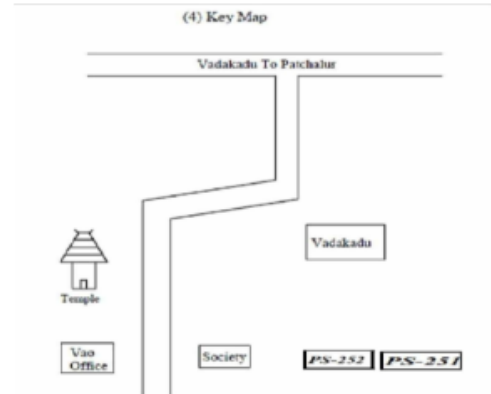

4. வாக்காளர்களின் எண்ணிக்கை

தொடங்கும் வரிசை எண்	முடியும் வரிசை எண்.	நிகர வாக்காளர்களின் எண்ணிக்கை			
		ஆண்	பெண்	மூன்றாம் பாலினம்	மொத்தம்
1	911	461	444	0	905

கையொப்பம்

Nazri Naksha

Google Map View

Polling Station Building Front View

Polling Station Front View

Cad View

Key MAP View

சட்டமன்றத் தொகுதியின் எண் மற்றும் பெயர் : 128-ஓட்டச்சத்திரம் மற்றும் பெயர் : 1-வெரியப்பூர்(வ.கி) மற்றும் (ஊ), கூட்டத்துப்பட்டி வார்டு 10 பிரிவு எண் மற்றும் பெயர்