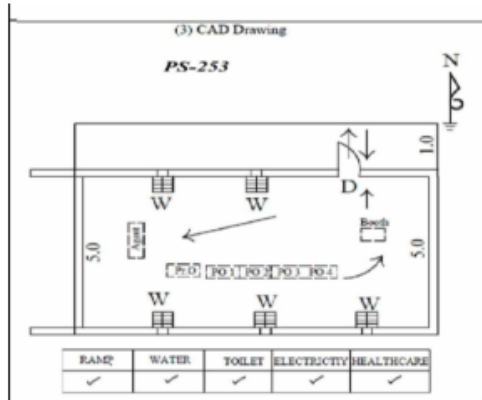

Google Map View

Polling Station Building Front View

Polling Station Front View

Cad View

Key MAP View

சட்டமன்றத் தொகுதியின் எண் மற்றும் பெயர் : 128-ஓட்டச்சத்திரம்
பிரிவு எண் மற்றும் பெயர் : 1-வடகாடு (வ.கி) மற்றும்(ஊ), வடகாடு வார்டு 1