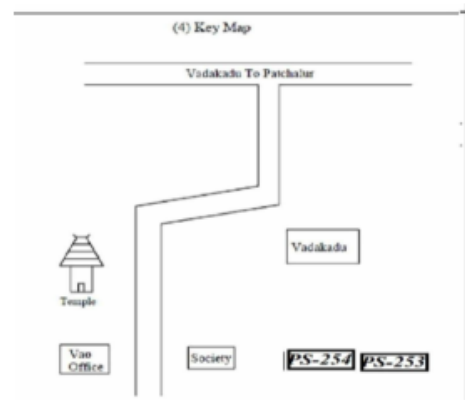

Google Map View

Polling Station Building Front View

Polling Station Front View

Cad View

Key MAP View

சட்டமன்றத் தொகுதியின் எண் மற்றும் பெயர் : 128-ஓட்டச்சத்திரம்
பிரிவு எண் மற்றும் பெயர் : 1-வடகாடு (வ.கி) மற்றும்(ஊ), வடகாடு வார்டு 1