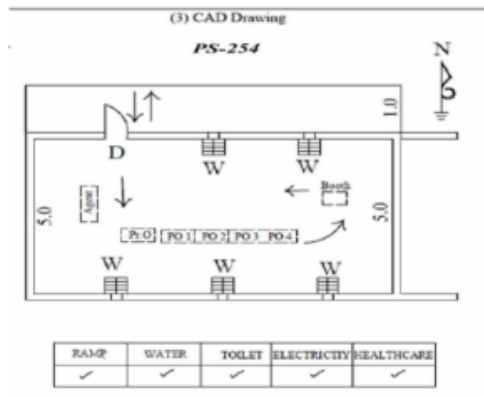

Google Map View

Polling Station Building Front View

Polling Station Front View

Cad View

Key MAP View

சட்டமன்றத் தொகுதியின் எண் மற்றும் பெயர் : 128-ஓட்டச்சத்திரம்
பிரிவு எண் மற்றும் பெயர் 1-வடகாடு(வ.கி) மற்றும் (ஊ), கண்ணனூர் வார்டு 1