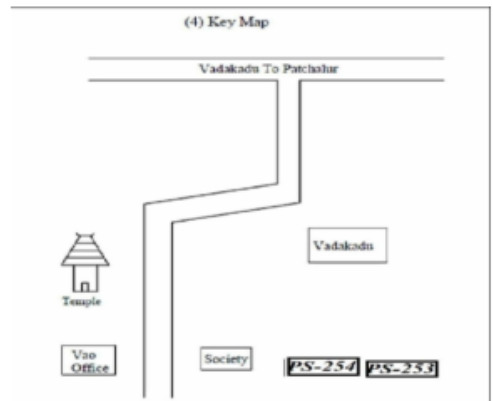

Google Map View

Polling Station Building Front View

Polling Station Front View

Cad View

Key MAP View

சட்டமன்றத் தொகுதியின் எண் மற்றும் பெயர் : 128-ஓட்டச்சத்திரம்
பிரிவு எண் மற்றும் பெயர் 1-வடகாடு(வ.கி) மற்றும் (ஊ), கண்ணனூர் வார்டு 1