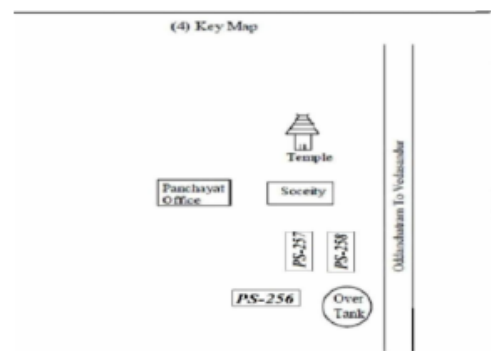

Cad View

Key MAP View